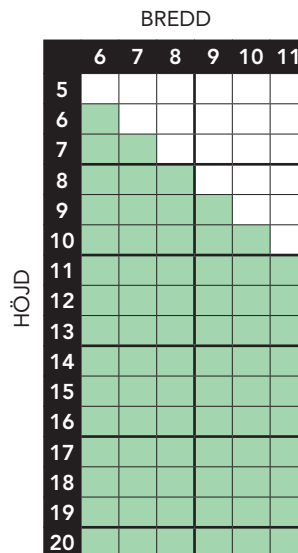

Storleksguide - Sidhängt

TRÄFÖNSTER MED ALUMINIUMBEKLÄDD UTSIDA.

Utåtgående 3-glas isolerruta. U-värde 0,8-1,2

För 2- och 3-luft gäller att varje enskilt fönsterluft ej får vara mindre eller större än storlekarna i nedanstående tabeller

Ljudvärde Rw 34 dB

Rw+C 33 dB, Rw+Ctr 29 dB, Rw+Ctr 50-3150 29 dB

Ljudvärde Rw 39 dB

Rw+C 38 dB, Rw+Ctr 35 dB, Rw+Ctr 50-3150 34 dB

Ljudvärde Rw 41 dB

Rw+C 40 dB, Rw+Ctr 37 dB, Rw+Ctr 50-3150 36 dB

■ Möjliga storlekar med och utan poster.