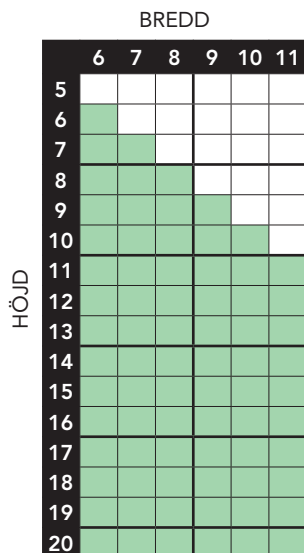

Storleksguide - Sidhängt

TRÄFÖNSTER MED ALUMINIUMBEKLÄDD UTSIDA.

Utåtgående 3-glas isolerruta. U-värde 0,8-1,2

För 2- och 3-luft gäller att varje enskilt fönsterluft ej får vara mindre eller större än storlekarna i nedanstående tabeller

Ljudvärde Rw 34 dB

Rw+C 33 dB, Rw+Ctr 29 dB, Rw+Ctr 50-3150 29 dB

Ljudvärde Rw 39 dB

Rw+C 38 dB, Rw+Ctr 35 dB, Rw+Ctr 50-3150 34 dB

Ljudvärde Rw 41 dB

Rw+C 40 dB, Rw+Ctr 37 dB, Rw+Ctr 50-3150 36 dB

■ Möjliga storlekar med och utan poster.

Ljudvärde Rw **34** dB

Rw+C **33** dB, Rw+Ctr **29** dB, Rw+Ctr 50-3150 **29** dB

		BREDD												
		6	7	8	9	10	11	12	13	14				
HÖJD	4													
	5													
	6													
	7													
8														