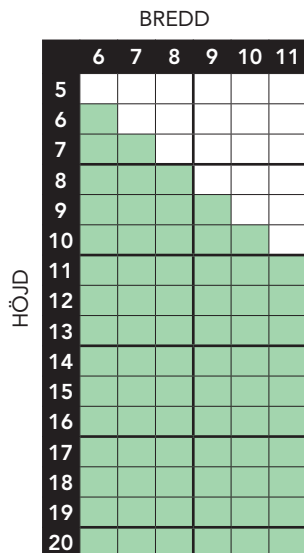

Storleksguide - Sidhängt

TRÄFÖNSTER MED ALUMINIUMBEKLÄDD UTSIDA.

Utåtgående 3-glas isolerruta. U-värde 0,8-1,2

För 2- och 3-luft gäller att varje enskilt fönsterluft ej får vara mindre eller större än storlekarna i nedanstående tabeller

Ljudvärde Rw 34 dB

Rw+C 33 dB, Rw+Ctr 29 dB, Rw+Ctr 50-3150 29 dB

Ljudvärde Rw 39 dB

Rw+C 38 dB, Rw+Ctr 35 dB, Rw+Ctr 50-3150 34 dB

Ljudvärde Rw 41 dB

Rw+C 40 dB, Rw+Ctr 37 dB, Rw+Ctr 50-3150 36 dB

■ Möjliga storlekar med och utan poster.