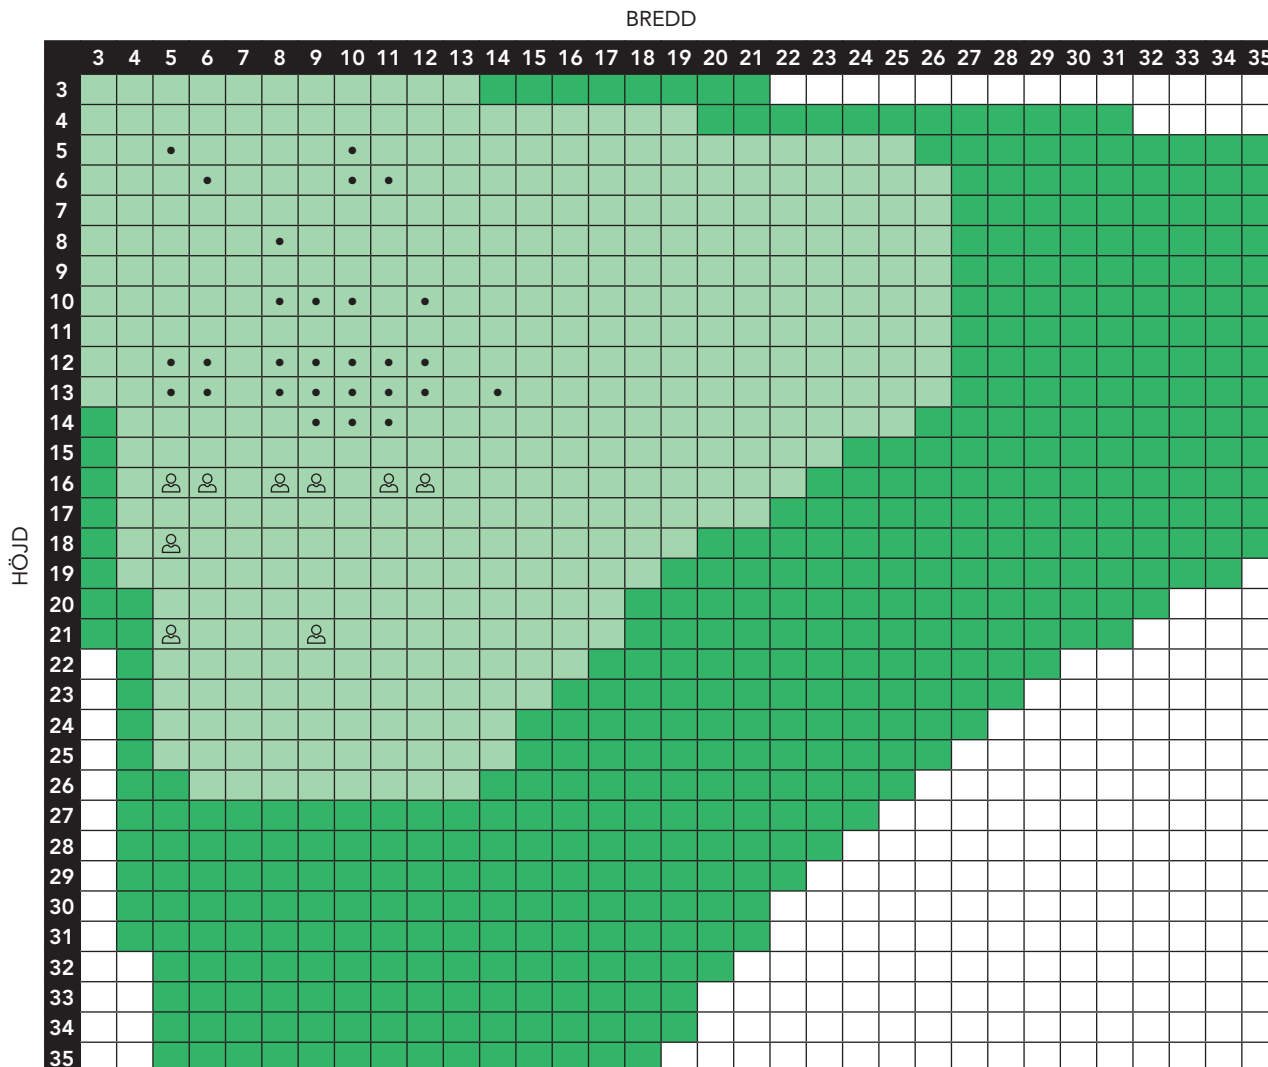

Storleksguide - Fast karm

TRÄFÖNSTER MED ALUMINIUMBeklÄDD UTSIDA.

Utåtgående 3-glas isolerruta. U-värde 0,7-1,1

Ljudvärde Rw **33-41** dB

Rw+C **31-39** dB, Rw+Ctr **28-36** dB, Rw+Ctr 50-3150 **27-35** dB

• Lagervara

Lagervara med personsäkerhetsglas

Levereras med 4 mm glas om ej annat anges.

Levereras med min 6 mm glas om ej annat anges.

Tillverkas ej