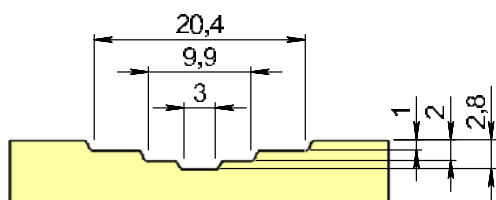

YTTERDÖRRAR

Diplomat Bella glas

Ytbehandling

Våra ytterdörrar tillverkas i vit* som standardkulör. Som tillval kan du välja bland de flesta NCS-S- eller RAL-kulörerna (drygt 2 000 stycken). Dörrarna är lackade i dubbla skikt av ett 2-komponentssystem som ger en mycket slitstark yta. Vår färg har glans 35.

Modulmått

Modulmättet är själva hålet i väggen, karmens yttermått är 15 mm mindre på bredd och höjd. Detta för att kunna justera och isolera karmen. Modulmått 10x21 = karmyttermått 985x2085 mm.

Vi kan tillverka ytterdörrar med begränsade specialmått mot pristillägg.

Fakta

- Klarglas, härdat in- och utvändigt
- Dekorspårad utsida
- Lackering med 2-komponentssystem
- Låskista ASSA 2002c
- 105 mm karm utan smygspår
- Monterade karmhylsor inkl. skruv
- Låg tröskel 25 mm utv alu och inv ek
- U-värde ca 0,9
- Godkänd i inbrottsklass MK1 (SS ENV 1627)
- 20-års formgaranti
- Min-Max 7-12x17-23
- A-mått 64 mm
- B-mått 22 mm

Dekorspår

Glas

Genomskärning

Tillval

Du hittar vårt utbud av tillval på diplomatdörrar.se.