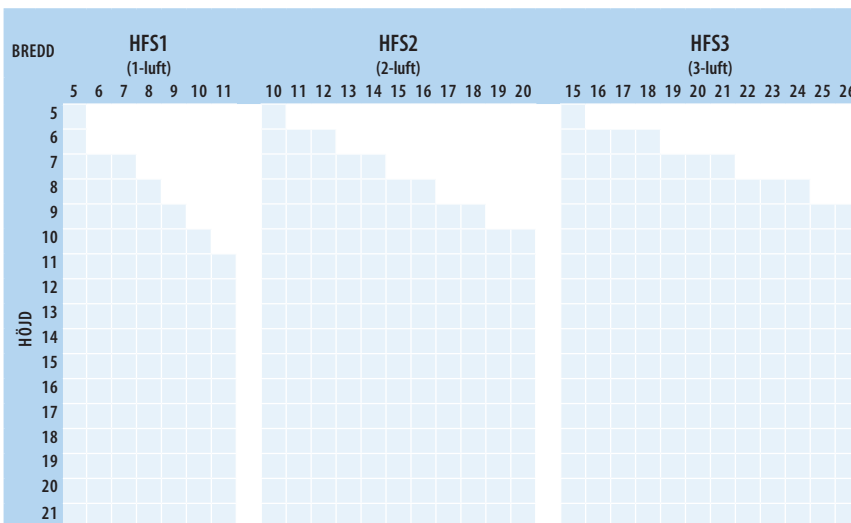

# STORLEKSGUIDE

Sidohängt fönster HFS

Storlekar anges i moduler. 1 modul (M) = 100 mm.  
Modulstorleken inkluderar 20 mm drevmån på bredd och höjd (dvs 10 mm runt om).

Exempel: storlek 5/10 M innebär karmytterbredd = 480 mm och karmytterhöjd = 980 mm.  
Modulstorlekarna anger m.a.o. minsta storlek som urtaget i väggen där fönstret/dörren skall monteras måste hålla.