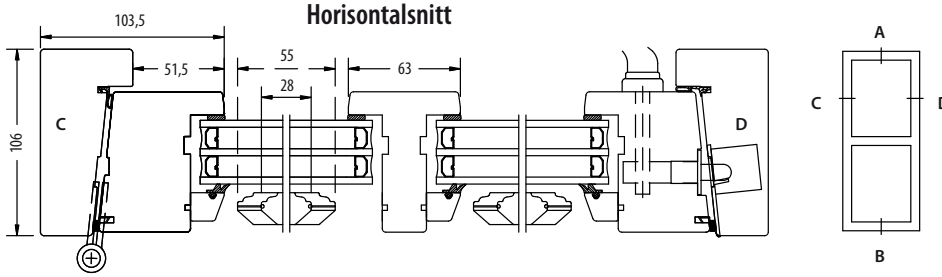

# STORLEKSGUIDE

Sidohängt fönster HFS

Storlekar anges i moduler. 1 modul (M) = 100 mm.  
Modulstorleken inkluderar 20 mm drevmån på bredd och höjd (dvs 10 mm runt om).

Exempel: storlek 5/10 M innebär karmytterbredd = 480 mm och karmytterhöjd = 980 mm.  
Modulstorlekarna anger m.a.o. minsta storlek som urtaget i väggen där fönstret/dörren skall monteras måste hålla.

Möjliga storlekar