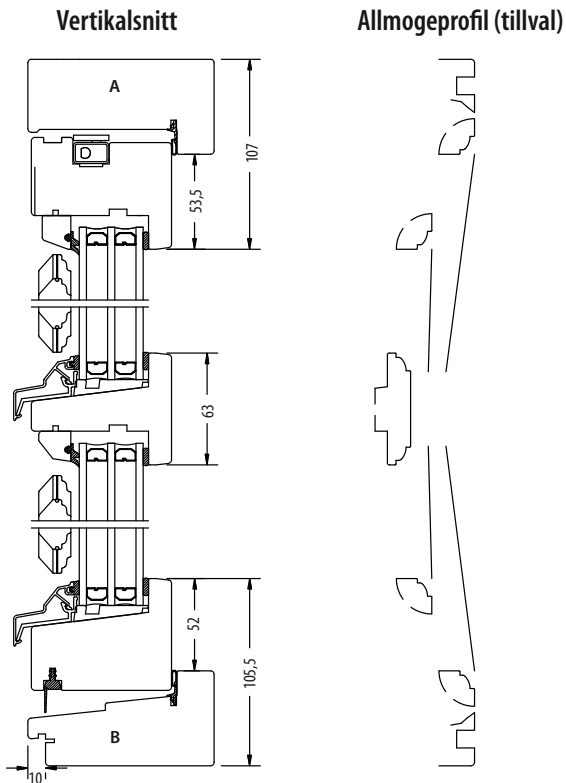

# STORLEKSGUIDE

Sidohängt fönster HFS

Storlekar anges i moduler. 1 modul (M) = 100 mm.  
Modulstorleken inkluderar 20 mm drevmån på bredd och höjd (dvs 10 mm runt om).

Exempel: storlek 5/10 M innebär karmytterbredd = 480 mm och karmytterhöjd = 980 mm.  
Modulstorlekarna anger m.a.o. minsta storlek som urtaget i väggen där fönstret/dörren skall monteras måste hålla.

Möjliga storlekar