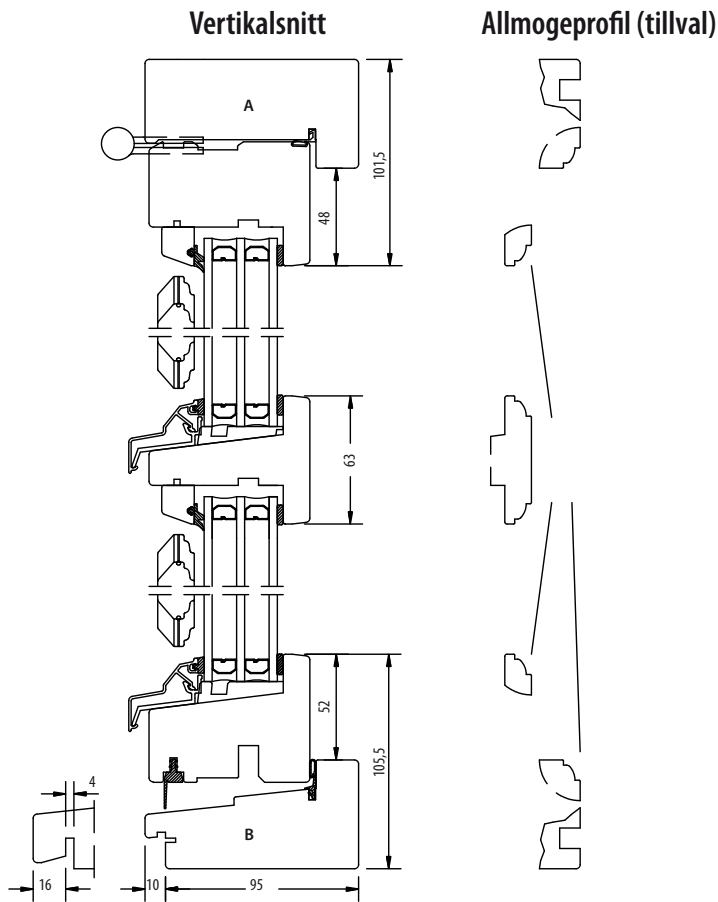

Slät insida som standard

Egenskaper	<ul style="list-style-type: none">• Utåtgående överkantshängt• Lamellimrad fingerskarvad furu• 3-glas isolerruta• U-värde 1,3 (tillval ned till 1,0)• Ljudvärde Rw 34 dB• Karmdjup 105 mm	Beslag	<ul style="list-style-type: none">• Handtag Hoppe Tokyo.• Borrning för karmhylsor är dolda i stängt läge.• Två tappbara gångjärn i förzinkat och pulverlackerat stål. Vita gångjärn till vita fönster, silverfärgade till övriga kulörer.• Nickelfri spanjolett i förzinkat stål. Läskolvar i härdat stål.• Vädringsläge i slutbleck.
Glas	3-glas isolerruta T4-12 energi/argon. Tre 4 mm glas av vilka det innersta är energiglas, 12 mm distansprofil mellan glasen. Innersta spalten fylld med argon.	Ytbehandling	Obehandlat, Vit NCS S 0502-Y, lasyr (ek, teakbrun, nöttbrun, brunsvart). Annat kulör som tillval mot pristillägg
Tillval och tillbehör	<ul style="list-style-type: none">• Allmogeprofil på insidan• Olika glasalternativ• Spröjs och poster• Beslagspaket• Monterad karmhylsa• Persienn, plisségardin, myggnät, rullgardin och lamellgardin• Salningsspår, ventil	Garantier	<ul style="list-style-type: none">• 10 års garanti på fönstrens funktion, mot kondens mellan glasen i isolerrutan samt mot röta.• Produkten är P-märkt enligt RISE.• Produkten är CE-märkt.

RITNINGAR

STORLEKSGUIDE

Överkantshängt fönster HFÖ

HFÖ		6	7	8	9	10	11	12	13	14
HÖJD	4									
	5									
	6									
	7									
8										

Storlekar anges i moduler. 1 modul (M) = 100 mm.
Modulstorleken inkluderar 20 mm drevmån på bredd och höjd
(dvs 10 mm runt om).

Exempel: storlek 5/10 M innebär karm-ytterbredd = 480 mm och karm-ytterhöjd = 980 mm. Modulstorlekarna anger m.a.o. minsta storlek som urtaget i väggen där fönstret/dörren skall monteras måste hålla.

Möjliga storlekar

Storleksguiden gäller för produkter i standardutförande.
Specialglas och poster kan påverka möjliga storlekar.