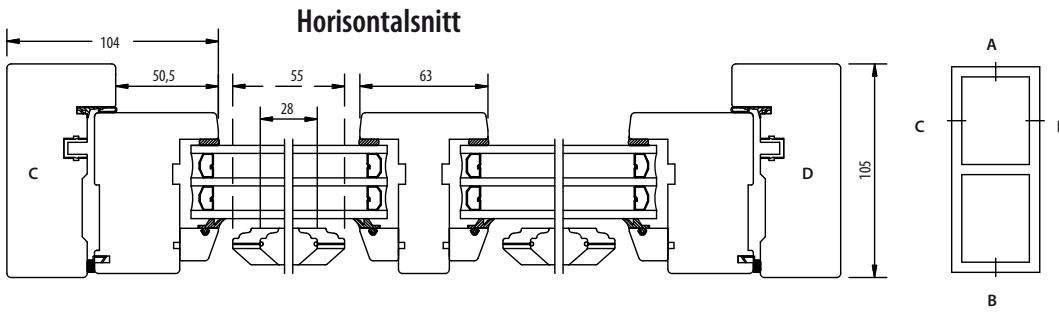

Slät insida som standard

Egenskaper	<ul style="list-style-type: none">• Utåtgående överkantshängt• Lamellimrad fingerskarvad furu• 3-glas isolerruta• U-värde 1,3 (tillval ned till 1,0)• Ljudvärde Rw 34 dB• Karmdjup 105 mm	Beslag	<ul style="list-style-type: none">• Handtag Hoppe Tokyo.• Borrning för karmhylsor är dolda i stängt läge.• Två tappbara gångjärn i förzinkat och pulverlackerat stål. Vita gångjärn till vita fönster, silverfärgade till övriga kulörer.• Nickelfri spanjolett i förzinkat stål. Läskolvar i härdat stål.• Vädringsläge i slutbleck.
Glas	3-glas isolerruta T4-12 energi/argon. Tre 4 mm glas av vilka det innersta är energiglas, 12 mm distansprofil mellan glasen. Innersta spalten fylld med argon.	Ytbehandling	Obehandlat, Vit NCS S 0502-Y, lasyr (ek, teakbrun, nöttbrun, brunsvart). Annat kulör som tillval mot pristillägg
Tillval och tillbehör	<ul style="list-style-type: none">• Allmogeprofil på insidan• Olika glasalternativ• Spröjs och poster• Beslagspaket• Monterad karmhylsa• Persienn, plisségardin, myggnät, rullgardin och lamellgardin• Salningsspår, ventil	Garantier	<ul style="list-style-type: none">• 10 års garanti på fönstrens funktion, mot kondens mellan glasen i isolerrutan samt mot röta.• Produkten är P-märkt enligt RISE.• Produkten är CE-märkt.

RITNINGAR

STORLEKSGUIDE

Överkantshängt fönster HFÖ

HFÖ		6	7	8	9	10	11	12	13	14
HÖJD	4									
	5									
	6									
	7									
8										

Storlekar anges i moduler. 1 modul (M) = 100 mm.
Modulstorleken inkluderar 20 mm drevmån på bredd och höjd
(dvs 10 mm runt om).

Exempel: storlek 5/10 M innebär karm-ytterbredd = 480 mm och karm-ytterhöjd = 980 mm. Modulstorlekarna anger m.a.o. minsta storlek som urtaget i väggen där fönstret/dörren skall monteras måste hålla.

Möjliga storlekar

Storleksguiden gäller för produkter i standardutförande.
Specialglas och poster kan påverka möjliga storlekar.