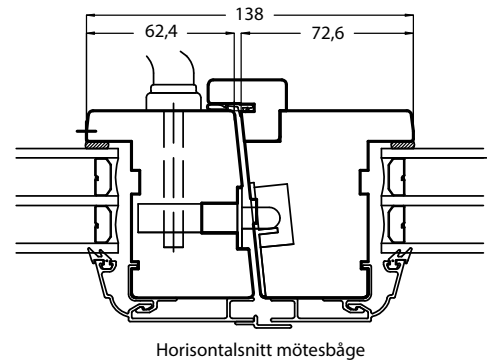

RITNINGAR

STORLEKSGUIDE

Helglasade altandörrar och altanpardörrar

BREDD	HFDKFA Helglasad enkeldörr						HFDKFA Helglasad pardörr													
	7	8	9	10	11	12	11	12	13	14	15	16	17	18	19	20				
HÖJD HELGLASAD	19																			
	20																			
	21																			
	22																			
	23																			
	24																			
	25																			

Storlekar anges i moduler. 1 modul (M) = 100 mm.
Modulstorleken inkluderar 20 mm drevmän på bredd och höjd (dvs 10 mm runt om).

Exempel: storlek 9/21 M innebär karmytterbredd 880 mm och karmytterhöjd 2080 mm.

Modulstorlekarna anger m.a.o. minsta storlek som urtaget i väggen där fönstret/dörren skall monteras måste hålla.

□ Möjliga storlekar