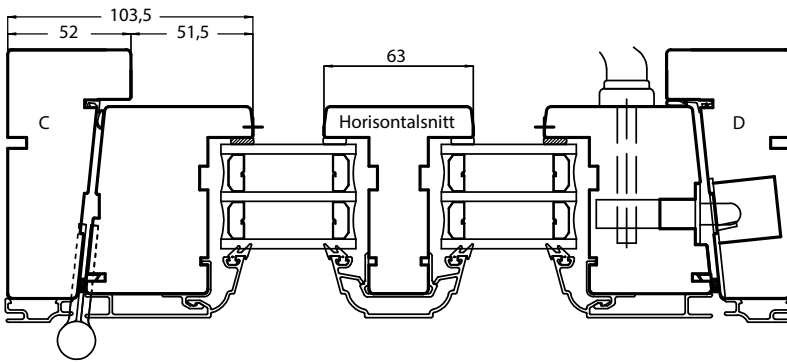

RITNINGAR

STORLEKSGUIDE

Helglasade altandörrar och altanpardörrar

BREDD	HFDKFA Helglasad enkeldörr						HFDKFA Helglasad pardörr													
	7	8	9	10	11	12	11	12	13	14	15	16	17	18	19	20				
HÖJD HELGLASAD	19																			
	20																			
	21																			
	22																			
	23																			
	24																			
	25																			

Storlekar anges i moduler. 1 modul (M) = 100 mm.
Modulstorleken inkluderar 20 mm drevmän på bredd och höjd (dvs 10 mm runt om).

Exempel: storlek 9/21 M innebär karmytterbredd 880 mm och karmytterhöjd 2080 mm.

Modulstorlekarna anger m.a.o. minsta storlek som urtaget i väggen där fönstret/dörren skall monteras måste hålla.

□ Möjliga storlekar