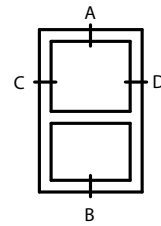

RITNINGAR

STORLEKSGUIDE

Helglasade altandörrar och altanpardörrar

BREDD	HFDKFA Helglasad enkeldörr						HFDKFA Helglasad pardörr													
	7	8	9	10	11	12	11	12	13	14	15	16	17	18	19	20				
HÖJD HELGLASAD	19																			
	20																			
	21																			
	22																			
	23																			
	24																			
	25																			

Storlekar anges i moduler. 1 modul (M) = 100 mm.
Modulstorleken inkluderar 20 mm drevmän på bredd och höjd (dvs 10 mm runt om).

Exempel: storlek 9/21 M innebär karmytterbredd 880 mm och karmytterhöjd 2080 mm.