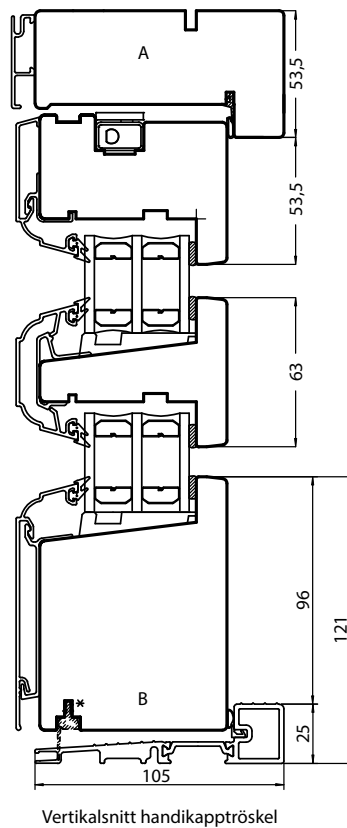

RITNINGAR

STORLEKSGUIDE

Helglasade altandörrar och altanpardörrar

BREDD	HFDKFA Helglasad enkeldörr						HFDKFA Helglasad pardörr													
	7	8	9	10	11	12	11	12	13	14	15	16	17	18	19	20				
HÖJD HELGLASAD	19																			
	20																			
	21																			
	22																			
	23																			
	24																			
	25																			

Storlekar anges i moduler. 1 modul (M) = 100 mm.
Modulstorleken inkluderar 20 mm drevmän på bredd och höjd (dvs 10 mm runt om).

Exempel: storlek 9/21 M innebär karmytterbredd 880 mm och karmytterhöjd 2080 mm.