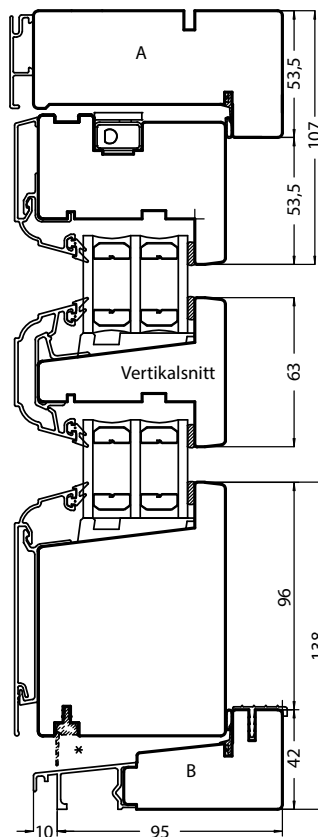

RITNINGAR

STORLEKSGUIDE

Helglasade altandörrar och altanpardörrar

BREDD	HFDKFA Helglasad enkeldörr						HFDKFA Helglasad pardörr													
	7	8	9	10	11	12	11	12	13	14	15	16	17	18	19	20				
HÖJD HELGLASAD	19																			
	20																			
	21																			
	22																			
	23																			
	24																			
	25																			

Storlekar anges i moduler. 1 modul (M) = 100 mm.
Modulstorleken inkluderar 20 mm drevmän på bredd och höjd (dvs 10 mm runt om).

Exempel: storlek 9/21 M innebär karmytterbredd 880 mm och karmytterhöjd 2080 mm.

Modulstorlekarna anger m.a.o. minsta storlek som urtaget i väggen där fönstret/dörren skall monteras måste hålla.

□ Möjliga storlekar