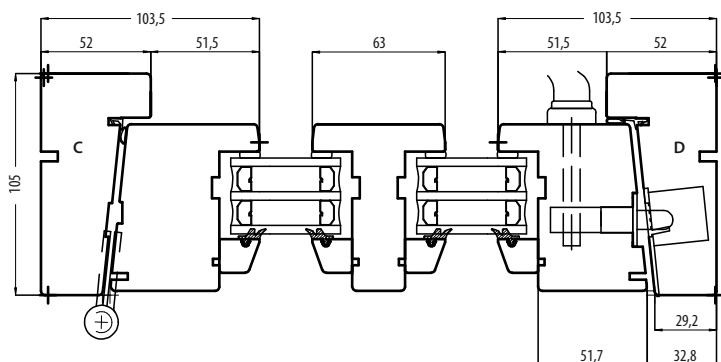

RITNINGAR

Horizontalsnitt