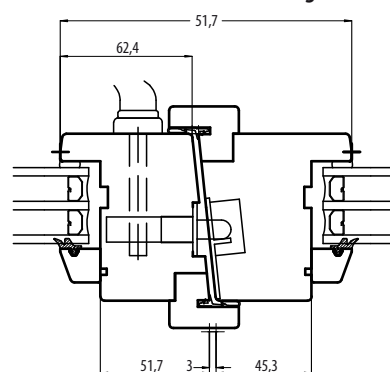

# RITNINGAR

Horizontalsnitt

Vertikalsnitt

Vertikalsnitt handikapptörskel

Horizontalsnitt mötesbåge

Storlekar anges i moduler. 1 modul (M) = 100 mm.  
Modulstorleken inkluderar 20 mm drevmän på bredd och höjd  
(dvs 10 mm runt om).

Exempel: storlek 9/21 M innebär karmytterbredd 880 mm  
och karmytterhöjd 2080 mm.  
Modulstorlekarna anger m.a.o. minsta storlek som urtaget  
i väggen där fönstret/dörren skall monteras måste hålla.

Möjliga storlekar