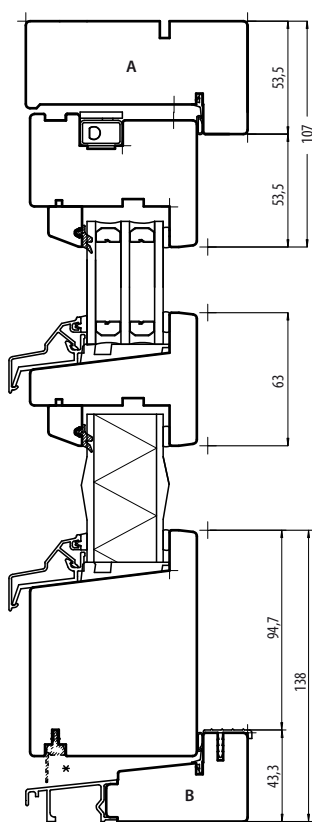

# RITNINGAR

Horizontalsnitt

Vertikalsnitt

Vertikalsnitt handikapptörskel

Horizontalsnitt mötesbåge

## STORLEKSGUIDE

Helglasade altandörrar och altanpardörrar

BREDD	HFDKF Helglasad enkeldörr						HFDKFP Helglasad pardörr									
	7	8	9	10	11	12	11	12	13	14	15	16	17	18	19	20
HÖJD HELGLASAD	19															
	20															
	21															
	22															
	23															
	24															
25																

Storlekar anges i moduler. 1 modul (M) = 100 mm.  
Modulstorleken inkluderar 20 mm drevmän på bredd och höjd  
(dvs 10 mm runt om).

Exempel: storlek 9/21 M innebär karmytterbredd 880 mm  
och karmytterhöjd 2080 mm.  
Modulstorlekarna anger m.a.o. minsta storlek som urtaget  
i väggen där fönstret/dörren skall monteras måste hålla.

Möjliga storlekar