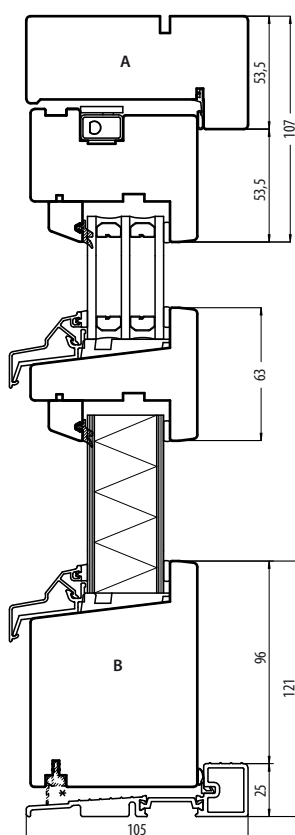

# RITNINGAR

Horizontalsnitt

Vertikalsnitt

Vertikalsnitt handikapptörskel

Horizontalsnitt mötesbåge

## STORLEKSGUIDE

Helglasade altandörrar och altanpardörrar

BREDD	HFDKF Helglasad enkeldörr						HFDKFP Helglasad pardörr									
	7	8	9	10	11	12	11	12	13	14	15	16	17	18	19	20
HÖJD HELGLASAD	19															
	20															
	21															
	22															
	23															
	24															
25																

Storlekar anges i moduler. 1 modul (M) = 100 mm.  
Modulstorleken inkluderar 20 mm drevmän på bredd och höjd  
(dvs 10 mm runt om).

Exempel: storlek 9/21 M innebär karmytterbredd 880 mm  
och karmytterhöjd 2080 mm.  
Modulstorlekarna anger m.a.o. minsta storlek som urtaget  
i väggen där fönstret/dörren skall monteras måste hålla.

Möjliga storlekar