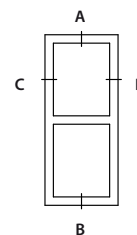

RITNINGAR

Horizontalsnitt