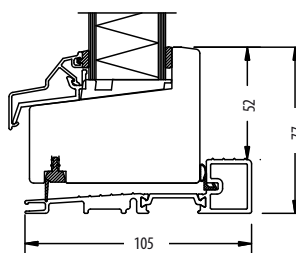

RITNINGAR

Allmogeprofiler (tillval)

Handikapptröskel

STORLEKSGUIDE

Altandörrar

BREDD	HFD/HFDK Enkeldörr					
	7	8	9	10	11	12
HÖJD	19					
	20					
	21					
	22					
	23					
	24					
25						

Altanpardörrar

BREDD	HFDP/HFDKP Pardörr									
	11	12	13	14	15	16	17	18	19	20
HÖJD	19									
	20									
	21									
	22									
	23									
	24									
25										

Storlekar anges i moduler. 1 modul (M) = 100 mm.
Modulstorleken inkluderar 20 mm drevmån på bredd och höjd (dvs 10 mm runt om).

Exempel: storlek 9/21 M innebär karmytterbredd 880 mm och karmytterhöjd 2080 mm.
Modulstorlekarna anger m.a.o. minsta storlek som urtaget i väggen där fönstret/dörren skall monteras måste hålla.

Möjliga storlekar