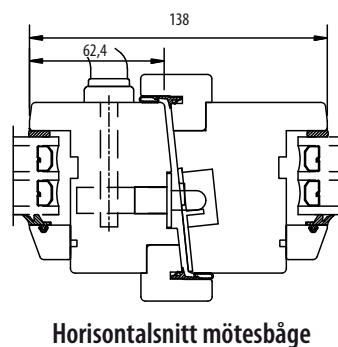

RITNINGAR

Allmogeprofiler (tillval)

STORLEKSGUIDE

Altandörrar

BREDD	HFD/HFDK Enkeldörr					
	7	8	9	10	11	12
HÖJD	19					
	20					
	21					
	22					
	23					
	24					
25						

Altanpardörrar

BREDD	HFDP/HFDKP Pardörr									
	11	12	13	14	15	16	17	18	19	20
HÖJD	19									
	20									
	21									
	22									
	23									
	24									
25										

Storlekar anges i moduler. 1 modul (M) = 100 mm.
Modulstorleken inkluderar 20 mm drevmån på bredd och höjd (dvs 10 mm runt om).

Exempel: storlek 9/21 M innebär karmytterbredd 880 mm och karmytterhöjd 2080 mm.
Modulstorlekarna anger m.a.o. minsta storlek som urtaget i väggen där fönstret/dörren skall monteras måste hålla.

Möjliga storlekar