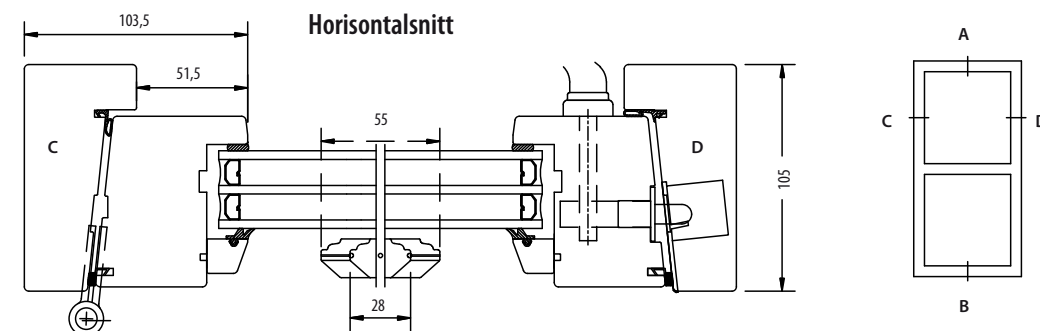

RITNINGAR

STORLEKSGUIDE

Altandörrar

BREDD	HFD/HFDK Enkeldörr					
	7	8	9	10	11	12
HÖJD	19					
	20					
	21					
	22					
	23					
	24					
25						

Altanpardörrar

BREDD	HFDP/HFDKP Pardörr									
	11	12	13	14	15	16	17	18	19	20
HÖJD	19									
	20									
	21									
	22									
	23									
	24									
25										

Storlekar anges i moduler. 1 modul (M) = 100 mm.
Modulstorleken inkluderar 20 mm drevmån på bredd och höjd (dvs 10 mm runt om).

Exempel: storlek 9/21 M innebär karmytterbredd 880 mm och karmytterhöjd 2080 mm.
Modulstorlekarna anger m.a.o. minsta storlek som urtaget i väggen där fönstret/dörren skall monteras måste hålla.

Möjliga storlekar