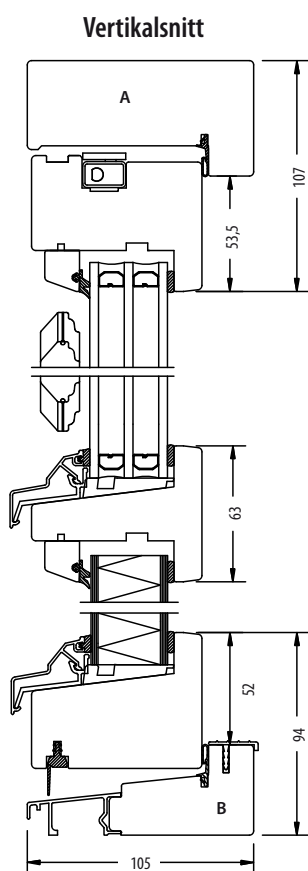

RITNINGAR

STORLEKSGUIDE

Altandörrar

BREDD	HFD/HFDK Enkeldörr					
	7	8	9	10	11	12
HÖJD	19					
	20					
	21					
	22					
	23					
	24					
25						

Altanpardörrar

BREDD	HFDP/HFDKP Pardörr									
	11	12	13	14	15	16	17	18	19	20
HÖJD	19									
	20									
	21									
	22									
	23									
	24									
25										

Storlekar anges i moduler. 1 modul (M) = 100 mm.
Modulstorleken inkluderar 20 mm drevmån på bredd och höjd (dvs 10 mm runt om).

Exempel: storlek 9/21 M innebär karmytterbredd 880 mm och karmytterhöjd 2080 mm.
Modulstorlekarna anger m.a.o. minsta storlek som urtaget i väggen där fönstret/dörren skall monteras måste hålla.

Möjliga storlekar