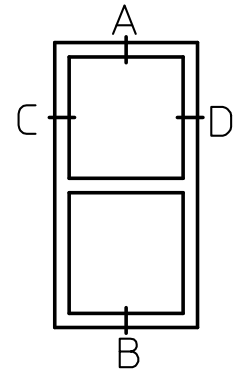

Altandörr HFD/HFDP

3-glas trä

Storleksguide

BREDD	HFD/HFDK					
	Bröstad enkeldörr					
	7	8	9	10	11	12
HÖJD BRÖSTNINGSHÖJD 12	18					
	19					
	20					
	21					
	22					
	23					
HÖJD BRÖSTNINGSHÖJD 13	24					
	25					
	18					
	19					
	20					
	21	⊙	○	⊙		
HÖJD BRÖSTNINGSHÖJD 16	22					
	23					
	24					
	25					
	18					
	21		⊙			

Storlekar anges i moduler. 1 modul (M) = 100 mm.

Modulstorleken inkluderar 20 mm drevmån på bredd och höjd (dvs 10 mm runt om).

Exempel:

storlek 5/10 M innebär karm-ytterbredd = 480 mm och karmytterhöjd = 980 mm.

Modulstorlekarna anger m.a.o. minsta storlek som urtaget i väggen där fönstret/dörren skall monteras måste hålla.

Linjer med öppningbara/fasta fönster. ○ = Lagervara
⊙ = Endast HFDK ⊙ = Endast HFDK med härdat glas in- och utvändigt. Fönsterdörrarna kan fås i fler bröstningshöjder.