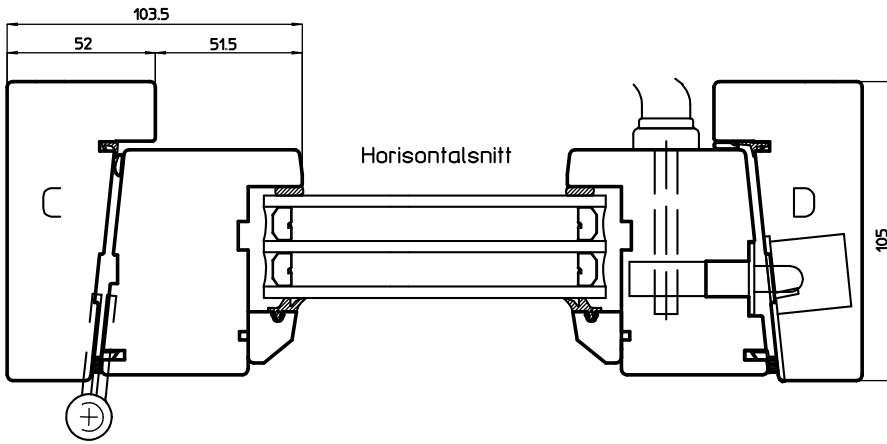

Storlekar anges i moduler. 1 modul (M) = 100 mm.

Modulstorleken inkluderar 20 mm drevmån på bredd och höjd (dvs 10 mm runt om).

Exempel:

storlek 5/10 M innebär karm-ytterbredd = 480 mm och karmytterhöjd = 980 mm.

Modulstorlekarna anger m.a.o. minsta storlek som urtaget i väggen där fönstret/dörren skall monteras måste hålla.

Linjer med öppningbara/fasta fönster. ○ = Lagervara
⊙ = Endast HFDK ⊙ = Endast HFDK med härdat glas in- och utvändigt. Fönsterdörrarna kan fås i fler bröstningshöjder.