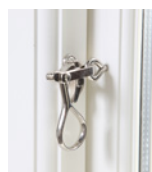

ÖVERKANTSHÄNGT FÖNSTER DFÖ

Utåtgående 2-glas träfönster

DF sett
från utsidan

Utåtgående 2-glasfönster. Nedan visas bilder sett från insidan.

DFÖ

DFÖ

Fönsterhake

Profilerad insida