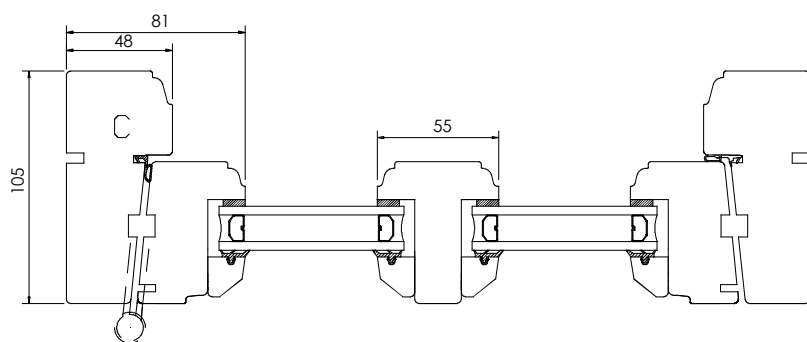

Egenskaper	<ul style="list-style-type: none"> • Utåtgående överkantshängt • Profilerad insida • Lamellimrad fingerskarvad furu • 2-glas isolerruta • U-värde 1,5 • Ljudvärde Rw 30 dB • Karmdjup 105 mm 	Beslag	<ul style="list-style-type: none"> • Stängningsbeslag - Två förnicklade fönsterhakar per luft. • Vädringsbeslag - Invändig förnicklad stormhasp. • Barnsäkerhetsbeslag finns som tillval. • Borrning för karmhylsor är dolda i stängt läge. • Hängningsbeslag - Två tappbärande lyftgångjärn i förzinkat och pulverlackerat stål. Vita gångjärn till vitmålade fönster, silverfärgade (RAL 9006) till övriga ytbehandlingar.
Glas	2-glas isolerruta D4-12. Två 4 mm glas vilket det innersta är energiglas. 12 mm distans mellan glaset s.k varmkant, mellanrummet fyllt med Argon. Glaset monteras enligt MTK.	Ytbehandling	Obehandlat, Vit NCS S 0502-Y, lasyr (ek, teakbrun, nötbrun, brunsvart). Annan kulör som tillval mot pristillägg
Tillval och tillbehör	<ul style="list-style-type: none"> • Spröjs • Poster • Olika glasalternativ • Beslag • Persienn, plisségardin och rullgardin 	Garantier	<ul style="list-style-type: none"> • 10 års garanti mot kondens mellan glas i isolerruta • 5 års garanti på fönstrets funktion och mot rötskador • Produkten är CE-märkt

RITNINGAR

HFA 2018/04

STORLEKSGUIDE

Sidohängt fönster DFÖ

		DFÖ (Överkantshängt)										
BREDD		5	6	7	8	9	10	11	12			
HÖJD	4											
	5											
	6											
	7											
8												

Möjliga storlekar

Storlekar anges i moduler. 1 modul (M) = 100 mm.

Modulstorleken inkluderar 20 mm drevmån på bredd och höjd (dvs 10 mm runt om).

Exempel: storlek 5/10 M innebär karm-ytterbredd = 480 mm och karmytterhöjd = 980 mm.

Modulstorlekarna anger m.a.o. minsta storlek som urtaget i väggen där fönstret/dörren skall monteras måste hålla.