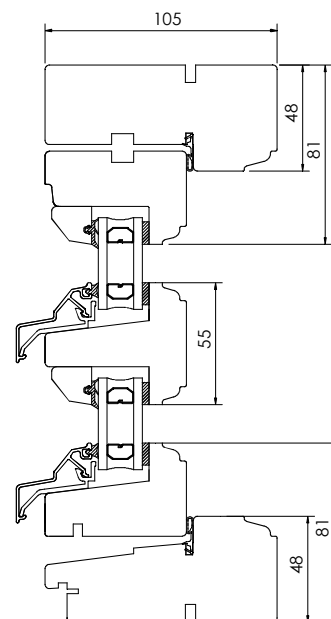

Egenskaper	<ul style="list-style-type: none"> • Utåtgående överkantshängt • Profilerad insida • Lamellimrad fingerskarvad furu • 2-glas isolerruta • U-värde 1,5 • Ljudvärde Rw 30 dB • Karmdjup 105 mm 	Beslag	<ul style="list-style-type: none"> • Stängningsbeslag - Två förnicklade fönsterhakar per luft. • Vädringsbeslag - Invändig förnicklad stormhasp. • Barnsäkerhetsbeslag finns som tillval. • Borrning för karmhylsor är dolda i stängt läge. • Hängningsbeslag - Två tappbärande lyftgångjärn i förzinkat och pulverlackerat stål. Vita gångjärn till vitmålade fönster, silverfärgade (RAL 9006) till övriga ytbehandlingar.
Glas	2-glas isolerruta D4-12. Två 4 mm glas vilket det innersta är energiglas. 12 mm distans mellan glaset s.k varmkant, mellanrummet fyllt med Argon. Glaset monteras enligt MTK.	Ytbehandling	Obehandlat, Vit NCS S 0502-Y, lasyr (ek, teakbrun, nötbrun, brunsvart). Annan kulör som tillval mot pristillägg
Tillval och tillbehör	<ul style="list-style-type: none"> • Spröjs • Poster • Olika glasalternativ • Beslag • Persienn, plisségardin och rullgardin 	Garantier	<ul style="list-style-type: none"> • 10 års garanti mot kondens mellan glas i isolerruta • 5 års garanti på fönstrets funktion och mot rötskador • Produkten är CE-märkt

RITNINGAR

HFA 2018/04

STORLEKSGUIDE

Sidohängt fönster DFÖ

		DFÖ (Överkantshängt)										
BREDD		5	6	7	8	9	10	11	12			
HÖJD	4											
	5											
	6											
	7											
8												

Möjliga storlekar

Storlekar anges i moduler. 1 modul (M) = 100 mm.

Modulstorleken inkluderar 20 mm drevmån på bredd och höjd (dvs 10 mm runt om).

Exempel: storlek 5/10 M innebär karm-ytterbredd = 480 mm och karmytterhöjd = 980 mm.

Modulstorlekarna anger m.a.o. minsta storlek som urtaget i väggen där fönstret/dörren skall monteras måste hålla.