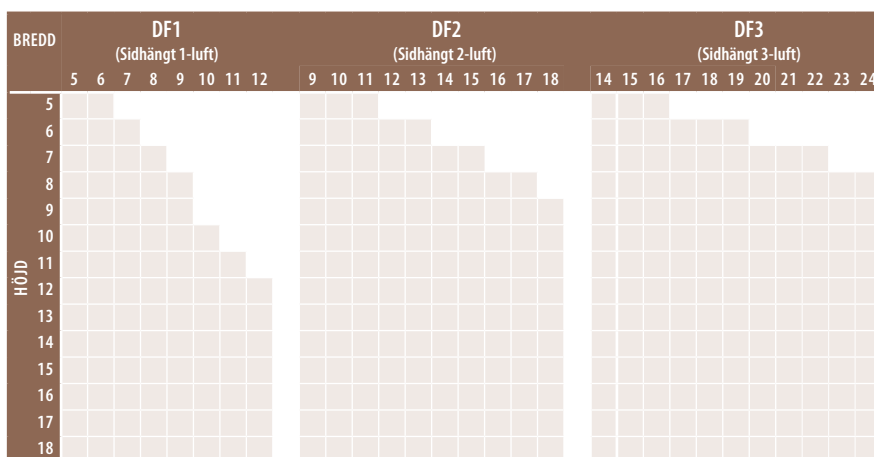

SIDOHÄNGT FÖNSTER DF

Utåtgående 2-glas träfönster

DF sett
från utsidan

Utåtgående 2-glasfönster i många olika utföranden.
Nedan visas bilder sett från insidan.

DF (1-luft)

DF2 (2-luft)

DF3 (3-luft)

DF-TP2 (2-luft)

DF-TP4 (4-luft)

DF-TP6 (6-luft)

Fönsterhake

Vädringsbeslag

Profilerad insida

Egenskaper	<ul style="list-style-type: none"> • Utåtgående sidhängt • Profilerad insida • Lamellimrad fingerskarvad furu • 2-glas isolerruta • U-värde 1,5 • Ljudvärde Rw 30 dB • Karmdjup 105 mm
Glas	<p>2-glas isolerruta D4-12. Två 4 mm glas vilket det innersta är energiglas. 12 mm distans mellan glaset s.k varmkant, mellanrummet fyllt med Argon. Glaset monteras enligt MTK.</p>
Tillval och tillbehör	<ul style="list-style-type: none"> • Spröjs • Poster • Olika glasalternativ • Beslag • Persienn, plisségardin och rullgardin

RITNINGAR

STORLEKSGUIDE

Sidhängt fönster DF

■ Möjliga storlekar

Storlekar anges i moduler. 1 modul (M) = 100 mm.
Modulstorleken inkluderar 20 mm drevmån på bredd och höjd (dvs 10 mm runt om).

Exempel: storlek 5/10 M innebär karm-ytterbredd = 480 mm och karmytterhöjd = 980 mm.
Modulstorlekarna anger m.a.o. minsta storlek som urtaget i väggen där fönstret/dörren skall monteras måste hålla.