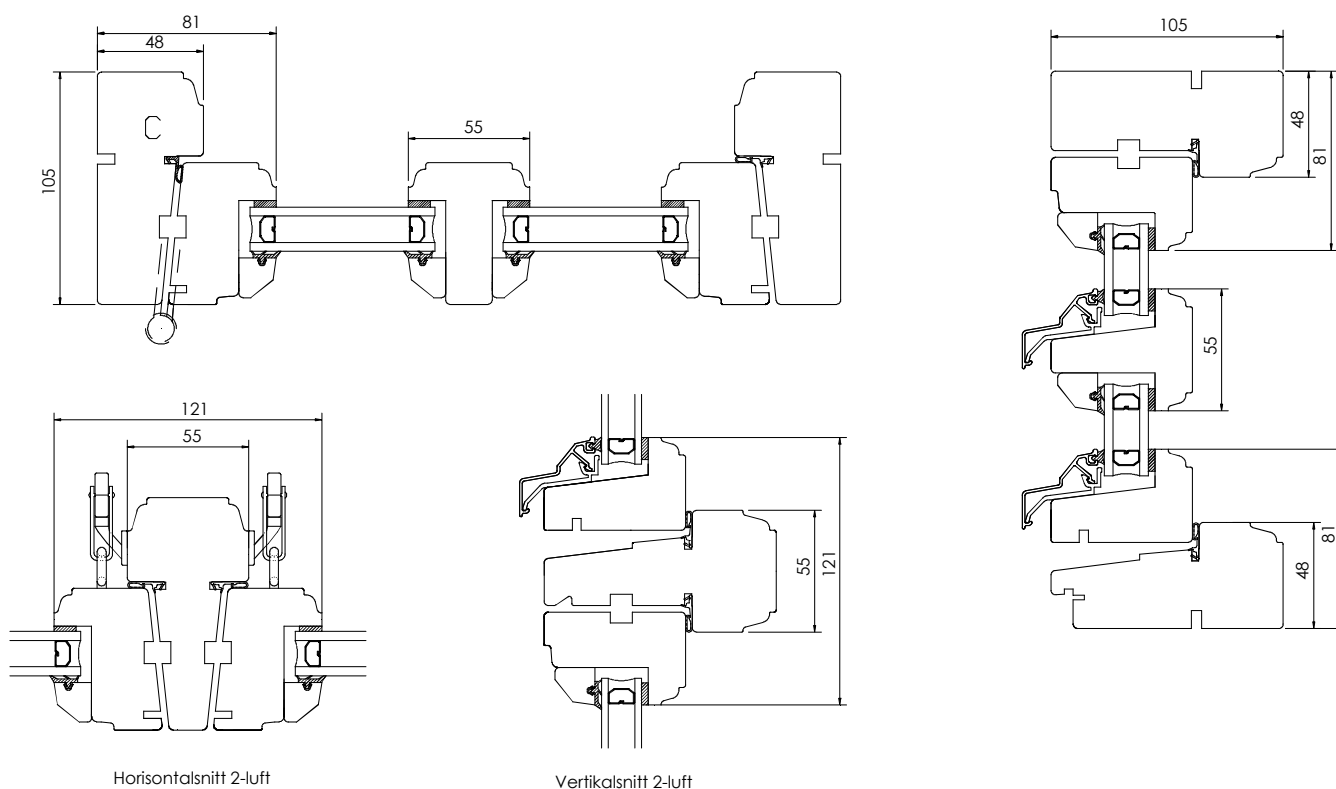

DF-TP4 (4-luft)

DF-TP6 (6-luft)

Fönsterhake

Vädringsbeslag

Profilerad insida

Egenskaper	<ul style="list-style-type: none"> • Utåtgående sidhängt • Profilerad insida • Lamellimrad fingerskarvad furu • 2-glas isolerruta • U-värde 1,5 • Ljudvärde Rw 30 dB • Karmdjup 105 mm
Glas	<p>2-glas isolerruta D4-12. Två 4 mm glas vilket det innersta är energiglas. 12 mm distans mellan glaset s.k varmkant, mellanrummet fyllt med Argon. Glaset monteras enligt MTK.</p>
Tillval och tillbehör	<ul style="list-style-type: none"> • Spröjs • Poster • Olika glasalternativ • Beslag • Persienn, plisségardin och rullgardin

RITNINGAR

STORLEKSGUIDE

Sidhängt fönster DF

■ Möjliga storlekar

Storlekar anges i moduler. 1 modul (M) = 100 mm.
Modulstorleken inkluderar 20 mm drevmån på bredd och höjd (dvs 10 mm runt om).

Exempel: storlek 5/10 M innebär karm-ytterbredd = 480 mm och karmytterhöjd = 980 mm.
Modulstorlekarna anger m.a.o. minsta storlek som urtaget i väggen där fönstret/dörren skall monteras måste hålla.