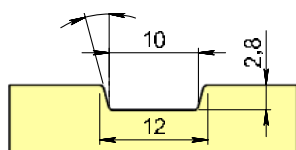

Dekorspår

Tillval

Du hittar vårt utbud av tillval på diplomatdörrar.se.