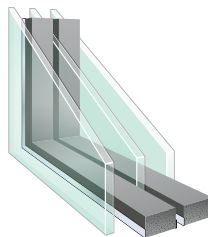

* NCS S 0502-Y
(STANDARDVIT)

Valfri NCS-S eller RAL-färg

Modulmått

Modulmättet är själva hålet i väggen, karmens yttermått är 15 mm mindre på bredd och höjd. Detta för att kunna justera och isolera karmen. Modulmått 10x21 = karmyttermått 985x2085 mm.

Vi kan tillverka ytterdörrar med begränsade specialmått mot pristillägg.

Fakta

- Klarglas, härdat in- och utvändigt
- Dekorspårad
- Lackering med 2-komponentssystem
- Låskista ASSA 2002c
- 105 mm karm utan smygspår
- Monterade karmhylsor inkl. skruv
- Låg tröskel 25 mm utv alu och inv ek
- U-värde ca 1,0
- Godkänd i inbrottsklass MK1 (SS ENV 1627)
- 20-års formgaranti
- Min-Max 8-12x19-23
- A-mått 64 mm
- B-mått 22 mm

Dekorspår

Glas

3-GLAS ISOLERRUTA

Genomskärning

GENOMSKÄRNING

STANDARDTRÖSKEL 25 MM

Tillval

Du hittar vårt utbud av tillval på diplomatdörrar.se.