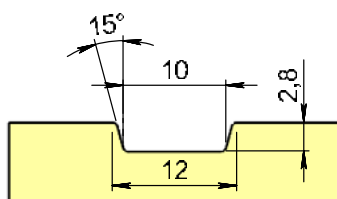

YTTERDÖRRAR

Diplomat Nathalie glas

Ytbehandling

Våra ytterdörrar tillverkas i vit* som standardkulör. Som tillval kan du välja bland de flesta NCS-S- eller RAL-kulörerna (drygt 2 000 stycken). Dörrarna är lackade i dubbla skikt av ett 2-komponentssystem som ger en mycket slitstark yta. Vår färg har glans 35.

Modulmått

Modulmättet är själva hålet i väggen, karmens yttermått är 15 mm mindre på bredd och höjd. Detta för att kunna justera och isolera karmen. Modulmått 10x21 = karmyttermått 985x2085 mm.

Vi kan tillverka ytterdörrar med begränsade specialmått mot pristillägg.

Fakta

- Klarglas, härdat in- och utvändigt
- Dekorspårad
- Lackering med 2-komponentssystem
- Låskista ASSA 2002c
- 105 mm karm utan smygspår
- Monterade karmhylsor inkl. skruv
- Låg tröskel 25 mm utv alu och inv ek
- U-värde ca 1,0
- Godkänd i inbrottsklass MK1 (SS ENV 1627)
- 20-års formgaranti
- Min-Max 8-12x19-23
- A-mått 64 mm
- B-mått 22 mm

Dekorspår

Glas

Genomskärning

Tillval

Du hittar vårt utbud av tillval på diplomatdörrar.se.