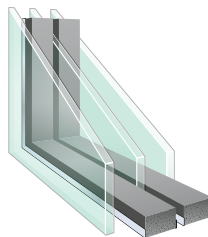

## Modulmått

Modulmättet är själva hålet i väggen, karmens yttermått är 15 mm mindre på bredd och höjd. Detta för att kunna justera och isolera karmen. Modulmått 10x21 = karmyttermått 985x2085 mm.

Vi kan tillverka ytterdörrar med begränsade specialmått mot pristillägg.

## Fakta

- Klarglas, härdat in- och utvändigt
- Dekorspårad HDF-skiva utvändigt
- Lackering med 2-komponentssystem
- Låskista ASSA 2002c
- 105 mm karm utan smygspår
- Monterade karmhylsor inkl. skruv
- Låg tröskel 25 mm utv alu och inv ek
- U-värde ca 1,0
- Godkänd i inbrottsklass MK1 (SS ENV 1627)
- 20-års formgaranti
- Min-Max 7-12x19-23
- A-mått 64 mm
- B-mått 22 mm

## Glas

3-GLAS ISOLERRUTA