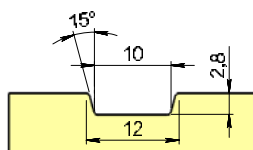

Dekorspårad

Tillval

Du hittar vårt utbud av tillval på diplomatdörrar.se.