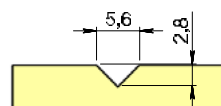

Dekorspårad

Tillval

Du hittar vårt utbud av tillval på diplomatdörrar.se.