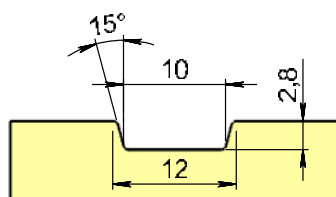

Dekorspårad

Tillval

Du hittar vårt utbud av tillval på diplomatdörrar.se.