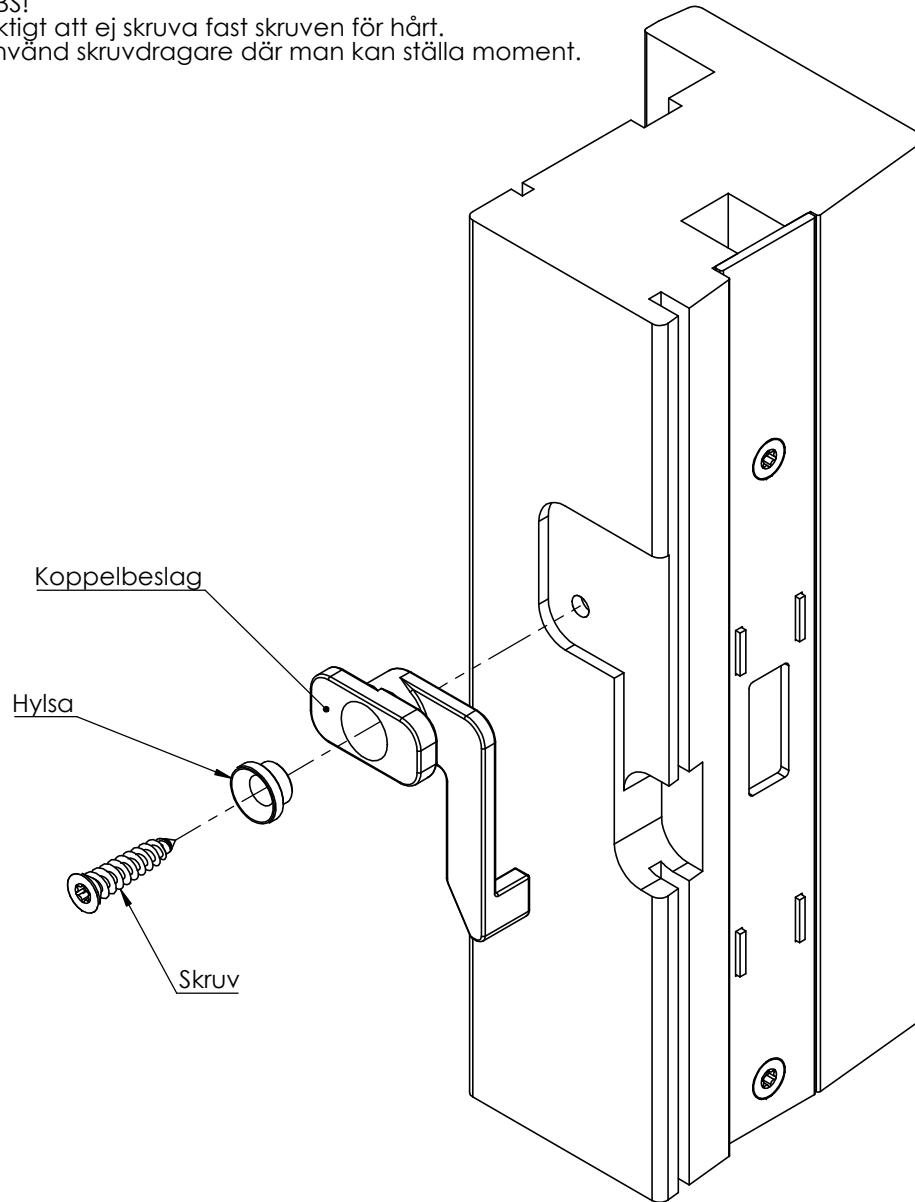

OBS!  
 Viktigt att ej skruva fast skruven för hårt.  
 Använd skruvdragare där man kan ställa moment.

Rev.	Description	Rev. by	Date

Koppelbeslag Hö  
12400232

Koppelbeslag Vä  
12400233

Koppelbeslag mötes Hö  
12400234

Koppelbeslag mötes Vä  
12400235

Hylsa till koppelbeslag  
11600246

Skruv 4,5x25 TFT FZB  
12150070

We reserve all rights in this document and in the information contained therein.  
 Reproduction, use or disclosure to third parties without express authority is strictly forbidden.  
 INWIDO

Product Category						
<b>Window Outward</b>						
Product Type						
<b>Side Hung</b>						
Designed by	Designed date	Approved by	Approved date	Processing Code	Material	
HS	2016-12-05		2017-01-16			
		<b>Montageinstruktion koppelbeslag</b> <b>2+1 Utåtgående dörr</b> <b>Assembly of connecting fittings</b> <b>2+1 Side Hung</b>			Tolerances unless otherwise specified	View orientation
					ISO 2768-1 m	
					Article Number	Scale
					1:1	
Drawing Number				Revision		
61-40-B10				A		