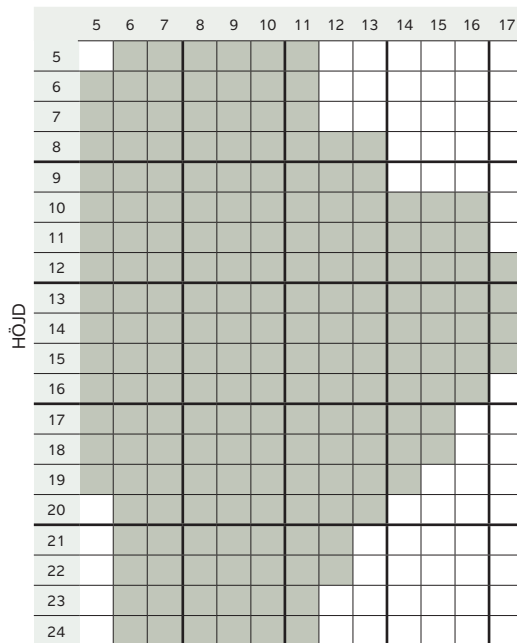

Kipp-Dreh - ljud

Avser produkt med standardspanjolett

Rw 35 dB, Rw+C 33 dB, Rw+Ctr 29 dB

BREDD

Rw 39 dB, Rw+C 37 dB, Rw+Ctr 33 dB

BREDD

Rw 40 dB, Rw+C 38 dB, Rw+Ctr 34 dB

BREDD

Rw 42 dB, Rw+C 40 dB, Rw+Ctr 35 dB

BREDD

Kipp-Dreh - ljud

Avser produkt med standardspanjolett

Rw 42 dB, Rw+C 41 dB, Rw+Ctr 37 dB

BREDD

Rw 44 dB, Rw+C 43 dB, Rw+Ctr 40 dB

BREDD