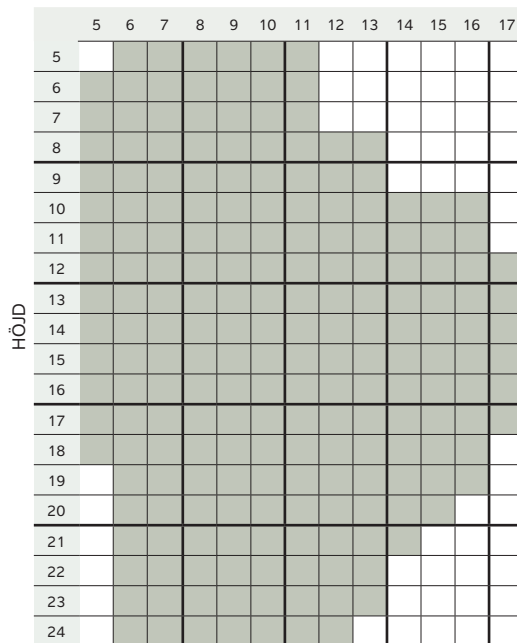

Kipp-Dreh - ljud

Avser produkt med standardspanjolett

Rw 35 dB, Rw+C 33 dB, Rw+Ctr 29 dB

BREDD

Rw 39 dB, Rw+C 37 dB, Rw+Ctr 33 dB

BREDD

Rw 40 dB, Rw+C 38 dB, Rw+Ctr 34 dB

BREDD

Rw 42 dB, Rw+C 40 dB, Rw+Ctr 35 dB

BREDD

Kipp-Dreh - ljud

Avser produkt med standardspanjolett

Rw 42 dB, Rw+C 41 dB, Rw+Ctr 37 dB

BREDD

Rw 44 dB, Rw+C 43 dB, Rw+Ctr 40 dB

BREDD