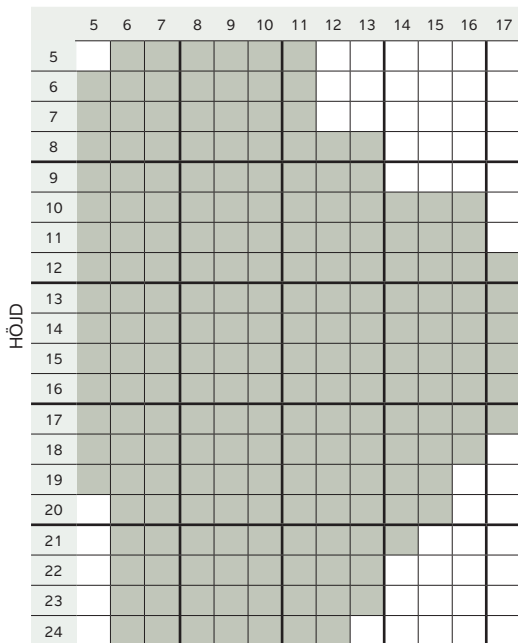

Kipp-Dreh - ljud

Avser produkt med standardspanjolett

Rw 35 dB, Rw+C 33 dB, Rw+Ctr 29 dB

BREDD

Rw 39 dB, Rw+C 37 dB, Rw+Ctr 33 dB

BREDD

Rw 40 dB, Rw+C 38 dB, Rw+Ctr 34 dB

BREDD

Rw 42 dB, Rw+C 40 dB, Rw+Ctr 35 dB

BREDD

Kipp-Dreh - ljud

Avser produkt med standardspanjolett

Rw 42 dB, Rw+C 41 dB, Rw+Ctr 37 dB

BREDD

Rw 44 dB, Rw+C 43 dB, Rw+Ctr 40 dB

BREDD