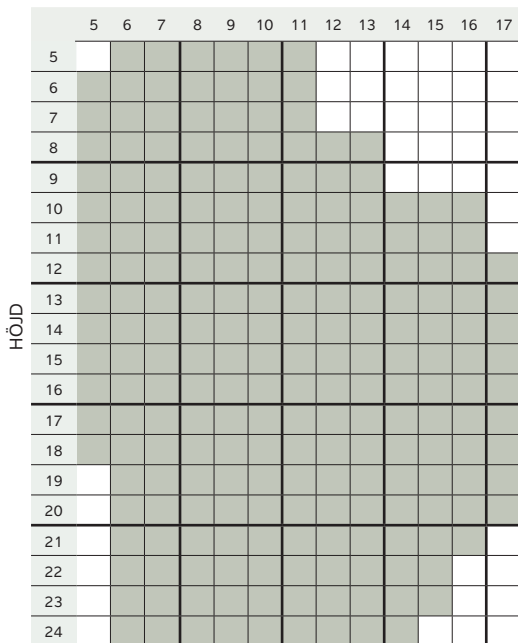

Kipp-Dreh - ljud

Avser produkt med standardspanjolett

Rw 35 dB, Rw+C 33 dB, Rw+Ctr 29 dB

BREDD

Rw 39 dB, Rw+C 37 dB, Rw+Ctr 33 dB

BREDD

Rw 40 dB, Rw+C 38 dB, Rw+Ctr 34 dB

BREDD

Rw 42 dB, Rw+C 40 dB, Rw+Ctr 35 dB

BREDD

Kipp-Dreh - ljud

Avser produkt med standardspanjolett

Rw 42 dB, Rw+C 41 dB, Rw+Ctr 37 dB

BREDD

Rw 44 dB, Rw+C 43 dB, Rw+Ctr 40 dB

BREDD