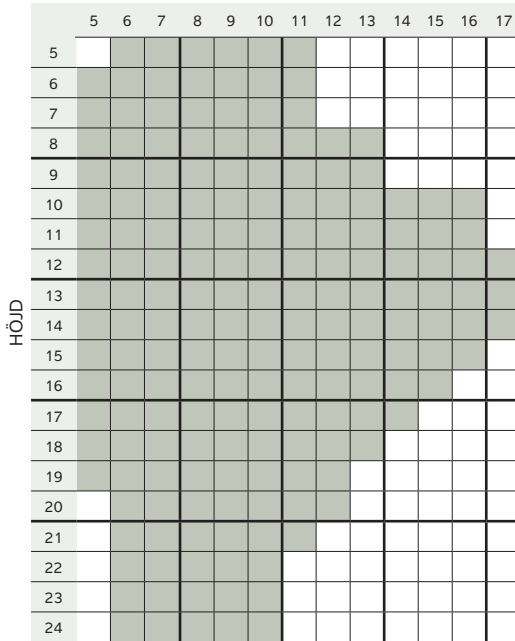

Kipp-Dreh - ljud

Avser produkt med standardspanjolett

Rw 35 dB, Rw+C 33 dB, Rw+Ctr 29 dB

BREDD

Rw 39 dB, Rw+C 37 dB, Rw+Ctr 33 dB

BREDD

Rw 40 dB, Rw+C 38 dB, Rw+Ctr 34 dB

BREDD

Rw 42 dB, Rw+C 40 dB, Rw+Ctr 35 dB

BREDD

Kipp-Dreh - ljud

Avser produkt med standardspanjolett

Rw 42 dB, Rw+C 41 dB, Rw+Ctr 37 dB

BREDD

Rw 44 dB, Rw+C 43 dB, Rw+Ctr 40 dB

BREDD