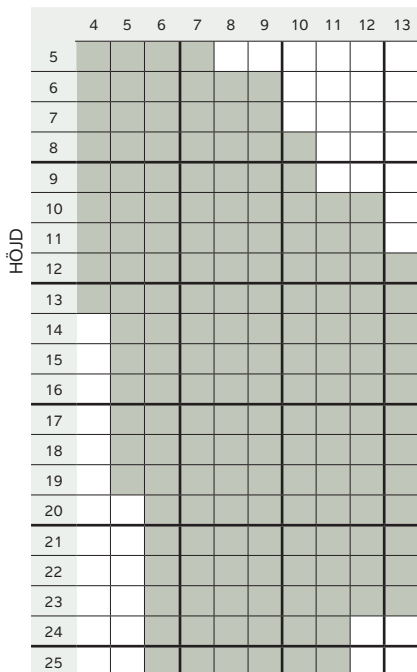

# Sidhängt - ljud

Avser produkt med standardspanjolett

Rw 35 dB, Rw+C 33 dB, Rw+Ctr 29 dB

BREDD

Rw 39 dB, Rw+C 37 dB, Rw+Ctr 33 dB

BREDD

Rw 40 dB, Rw+C 38 dB, Rw+Ctr 34 dB

BREDD

Rw 42 dB, Rw+C 40 dB, Rw+Ctr 35 dB

BREDD