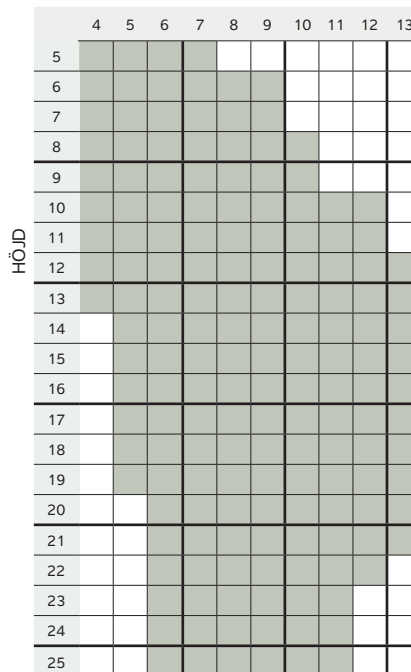

# Sidhängt - ljud

Avser produkt med standardspanjolett

Rw 35 dB, Rw+C 33 dB, Rw+Ctr 29 dB

BREDD

Rw 39 dB, Rw+C 37 dB, Rw+Ctr 33 dB

BREDD

Rw 40 dB, Rw+C 38 dB, Rw+Ctr 34 dB

BREDD

Rw 42 dB, Rw+C 40 dB, Rw+Ctr 35 dB

BREDD