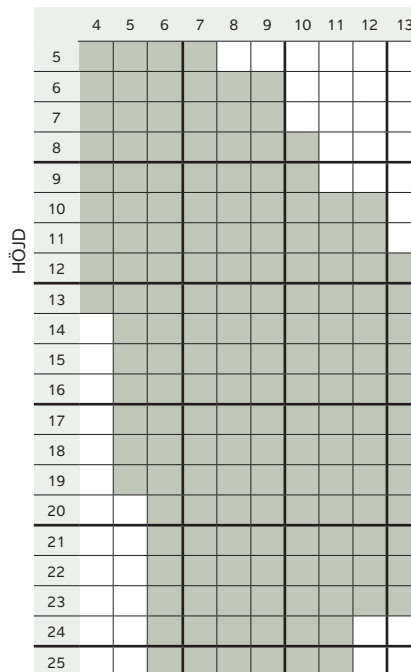

# Sidhängt - ljud

Avser produkt med standardspanjolett

Rw 35 dB, Rw+C 33 dB, Rw+Ctr 29 dB

BREDD

Rw 39 dB, Rw+C 37 dB, Rw+Ctr 33 dB

BREDD

Rw 40 dB, Rw+C 38 dB, Rw+Ctr 34 dB

BREDD

Rw 42 dB, Rw+C 40 dB, Rw+Ctr 35 dB

BREDD