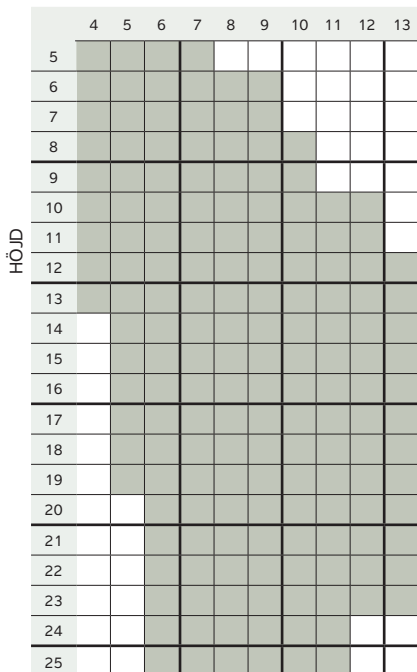

# Sidhängt - ljud

Avser produkt med standardspanjolett

Rw 35 dB, Rw+C 33 dB, Rw+Ctr 29 dB

BREDD

Rw 39 dB, Rw+C 37 dB, Rw+Ctr 33 dB

BREDD

Rw 40 dB, Rw+C 38 dB, Rw+Ctr 34 dB

BREDD

Rw 42 dB, Rw+C 40 dB, Rw+Ctr 35 dB

BREDD