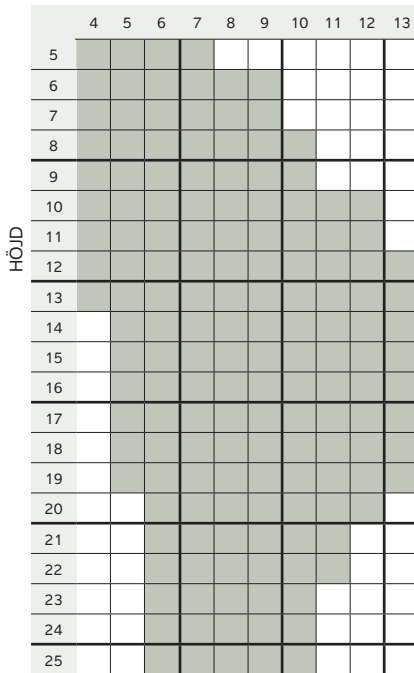

Sidhängt - ljud

Avser produkt med standardspanjolett

Rw 42 dB, Rw+C 41 dB, Rw+Ctr 37 dB

BREDD