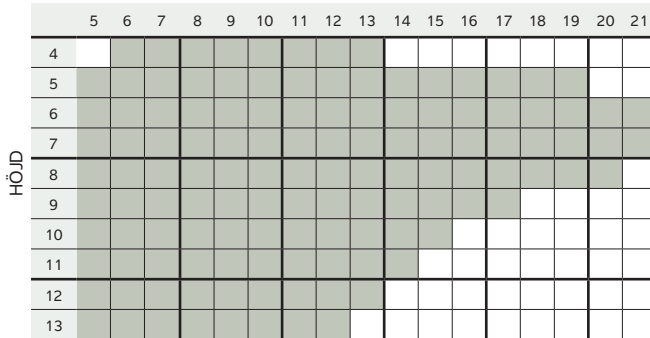

Underkantshängt – ljud

Avser produkt med standardspanjolett

Rw 43 dB, Rw+C 41 dB, Rw+Ctr 37 dB

BREDD

Rw 44 dB, Rw+C 43 dB, Rw+Ctr 39 dB

BREDD

Rw 45 dB, Rw+C 44 dB, Rw+Ctr 41 dB

BREDD

Underkantshängt – ljud

Avser produkt med standardspanjolett

Rw 47 dB, Rw+C 46 dB, Rw+Ctr 43 dB

BREDD

Rw 48 dB, Rw+C 46 dB, Rw+Ctr 44 dB

BREDD

Rw 49 dB, Rw+C 48 dB, Rw+Ctr 45 dB

BREDD