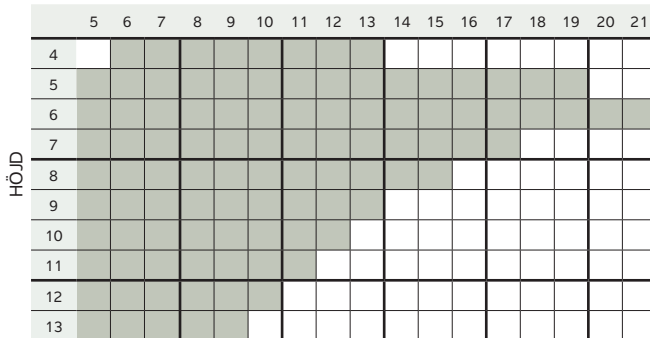

Underkantshängt – ljud

Avser produkt med standardspanjolett

Rw 43 dB, Rw+C 41 dB, Rw+Ctr 37 dB

BREDD

Rw 44 dB, Rw+C 43 dB, Rw+Ctr 39 dB

BREDD

Rw 45 dB, Rw+C 44 dB, Rw+Ctr 41 dB

BREDD

Underkantshängt – ljud

Avser produkt med standardspanjolett

Rw 47 dB, Rw+C 46 dB, Rw+Ctr 43 dB

BREDD

Rw 48 dB, Rw+C 46 dB, Rw+Ctr 44 dB

BREDD

Rw 49 dB, Rw+C 48 dB, Rw+Ctr 45 dB

BREDD