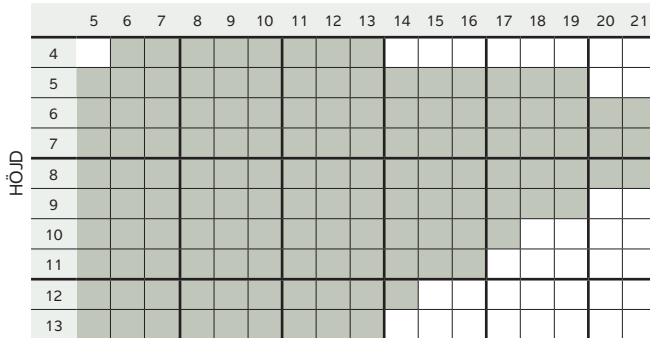

Underkantshängt – ljud

Avser produkt med standardspanjolett

Rw 43 dB, Rw+C 41 dB, Rw+Ctr 37 dB

BREDD

Rw 44 dB, Rw+C 43 dB, Rw+Ctr 39 dB

BREDD

Rw 45 dB, Rw+C 44 dB, Rw+Ctr 41 dB

BREDD

Underkantshängt – ljud

Avser produkt med standardspanjolett

Rw 47 dB, Rw+C 46 dB, Rw+Ctr 43 dB

BREDD

Rw 48 dB, Rw+C 46 dB, Rw+Ctr 44 dB

BREDD

Rw 49 dB, Rw+C 48 dB, Rw+Ctr 45 dB

BREDD