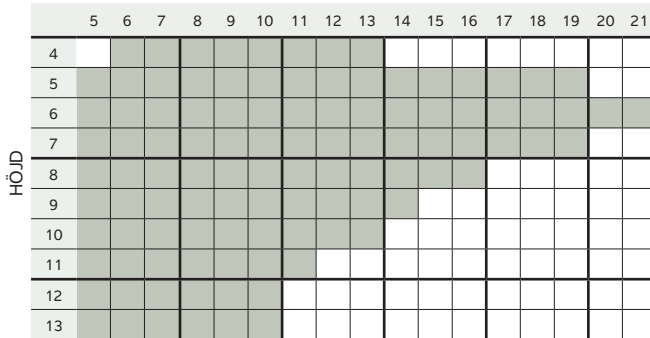

Underkantshängt – ljud

Avser produkt med standardspanjolett

Rw 43 dB, Rw+C 41 dB, Rw+Ctr 37 dB

BREDD

Rw 44 dB, Rw+C 43 dB, Rw+Ctr 39 dB

BREDD

Rw 45 dB, Rw+C 44 dB, Rw+Ctr 41 dB

BREDD

Underkantshängt – ljud

Avser produkt med standardspanjolett

Rw 47 dB, Rw+C 46 dB, Rw+Ctr 43 dB

BREDD

Rw 48 dB, Rw+C 46 dB, Rw+Ctr 44 dB

BREDD

Rw 49 dB, Rw+C 48 dB, Rw+Ctr 45 dB

BREDD