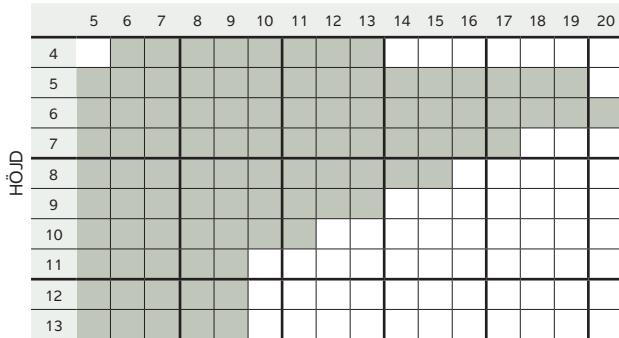

Underkantshängt – ljud

Avser produkt med standardspanjolett

Rw 43 dB, Rw+C 41 dB, Rw+Ctr 37 dB

BREDD

Rw 44 dB, Rw+C 43 dB, Rw+Ctr 39 dB

BREDD

Rw 45 dB, Rw+C 44 dB, Rw+Ctr 41 dB

BREDD

Underkantshängt – ljud

Avser produkt med standardspanjolett

Rw 47 dB, Rw+C 46 dB, Rw+Ctr 43 dB

BREDD

Rw 48 dB, Rw+C 46 dB, Rw+Ctr 44 dB

BREDD

Rw 49 dB, Rw+C 48 dB, Rw+Ctr 45 dB

BREDD