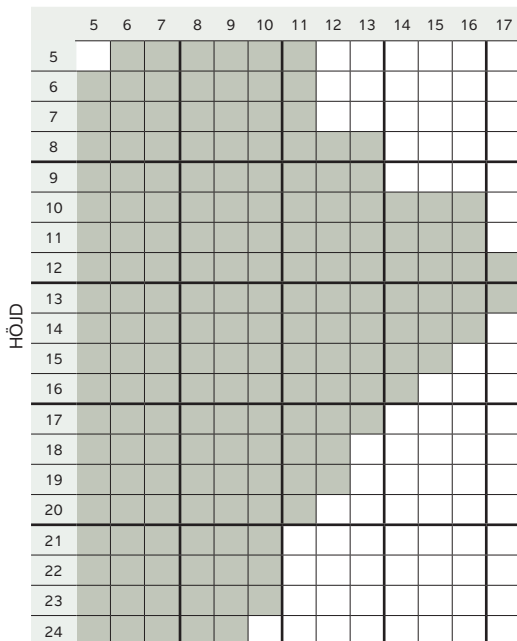

Kipp-Dreh - ljud

Avser produkt med standardspanjolett

Rw 43 dB, Rw+C 41 dB, Rw+Ctr 37 dB

BREDD

Rw 44 dB, Rw+C 43 dB, Rw+Ctr 39 dB

BREDD

Rw 45 dB, Rw+C 44 dB, Rw+Ctr 41 dB

BREDD

Rw 47 dB, Rw+C 46 dB, Rw+Ctr 43 dB

BREDD

Kipp-Dreh - ljud

Avser produkt med standardspanjolett

Rw 48 dB, Rw+C 46 dB, Rw+Ctr 44 dB

BREDD

Rw 49 dB, Rw+C 48 dB, Rw+Ctr 45 dB

BREDD