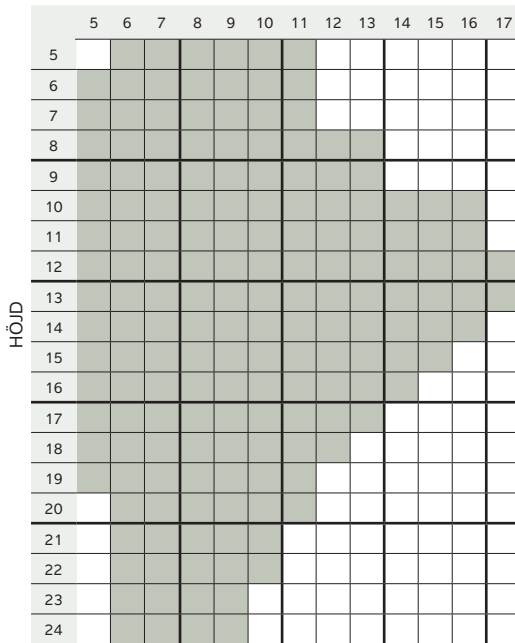

Kipp-Dreh - ljud

Avser produkt med standardspanjolett

Rw 43 dB, Rw+C 41 dB, Rw+Ctr 37 dB

BREDD

Rw 44 dB, Rw+C 43 dB, Rw+Ctr 39 dB

BREDD

Rw 45 dB, Rw+C 44 dB, Rw+Ctr 41 dB

BREDD

Rw 47 dB, Rw+C 46 dB, Rw+Ctr 43 dB

BREDD

Kipp-Dreh - ljud

Avser produkt med standardspanjolett

Rw 48 dB, Rw+C 46 dB, Rw+Ctr 44 dB

BREDD

Rw 49 dB, Rw+C 48 dB, Rw+Ctr 45 dB

BREDD