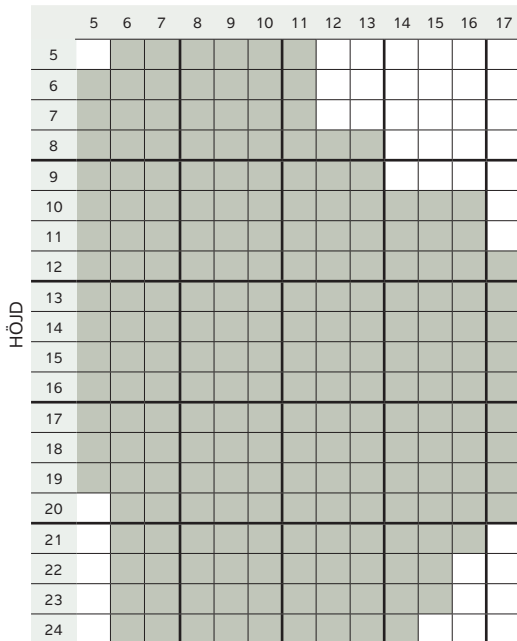

Kipp-Dreh - ljud

Avser produkt med standardspanjolett

Rw 43 dB, Rw+C 41 dB, Rw+Ctr 37 dB

BREDD

Rw 44 dB, Rw+C 43 dB, Rw+Ctr 39 dB

BREDD

Rw 45 dB, Rw+C 44 dB, Rw+Ctr 41 dB

BREDD

Rw 47 dB, Rw+C 46 dB, Rw+Ctr 43 dB

BREDD

Kipp-Dreh - ljud

Avser produkt med standardspanjolett

Rw 48 dB, Rw+C 46 dB, Rw+Ctr 44 dB

BREDD

Rw 49 dB, Rw+C 48 dB, Rw+Ctr 45 dB

BREDD