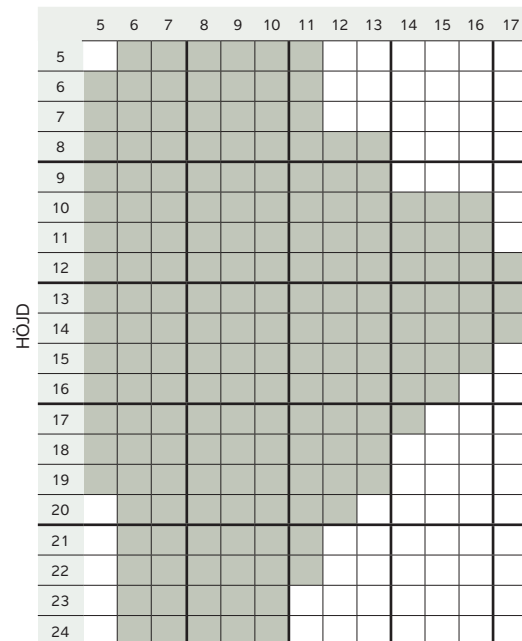

Kipp-Dreh - ljud

Avser produkt med standardspanjolett

Rw 43 dB, Rw+C 41 dB, Rw+Ctr 37 dB

BREDD

Rw 44 dB, Rw+C 43 dB, Rw+Ctr 39 dB

BREDD

Rw 45 dB, Rw+C 44 dB, Rw+Ctr 41 dB

BREDD

Rw 47 dB, Rw+C 46 dB, Rw+Ctr 43 dB

BREDD

Kipp-Dreh - ljud

Avser produkt med standardspanjolett

Rw 48 dB, Rw+C 46 dB, Rw+Ctr 44 dB

BREDD

Rw 49 dB, Rw+C 48 dB, Rw+Ctr 45 dB

BREDD