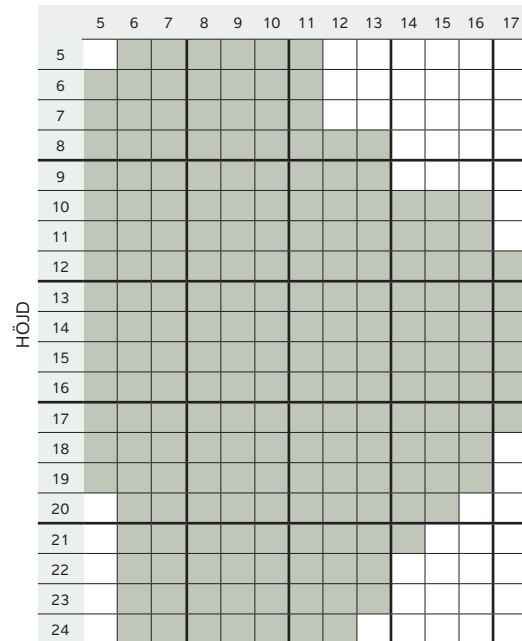

Kipp-Dreh - ljud

Avser produkt med standardspanjolett

Rw 43 dB, Rw+C 41 dB, Rw+Ctr 37 dB

BREDD

Rw 44 dB, Rw+C 43 dB, Rw+Ctr 39 dB

BREDD

Rw 45 dB, Rw+C 44 dB, Rw+Ctr 41 dB

BREDD

Rw 47 dB, Rw+C 46 dB, Rw+Ctr 43 dB

BREDD

Kipp-Dreh - ljud

Avser produkt med standardspanjolett

Rw 48 dB, Rw+C 46 dB, Rw+Ctr 44 dB

BREDD

Rw 49 dB, Rw+C 48 dB, Rw+Ctr 45 dB

BREDD