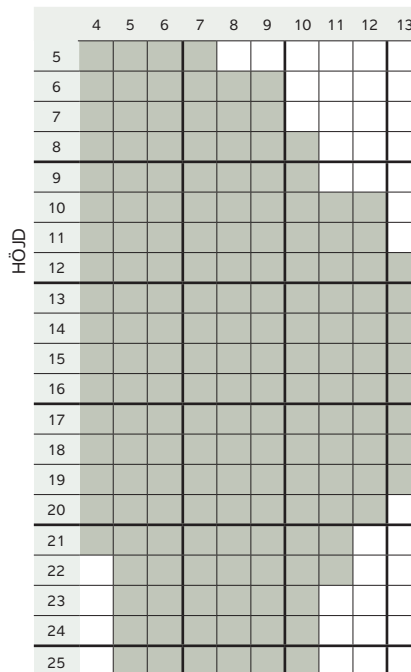

# Sidhängt - ljud

Avser produkt med standardspanjolett

Rw 43 dB, Rw+C 41 dB, Rw+Ctr 37 dB

BREDD

Rw 44 dB, Rw+C 43 dB, Rw+Ctr 39 dB

BREDD

Rw 45 dB, Rw+C 44 dB, Rw+Ctr 41 dB

BREDD

Rw 47 dB, Rw+C 46 dB, Rw+Ctr 43 dB

BREDD