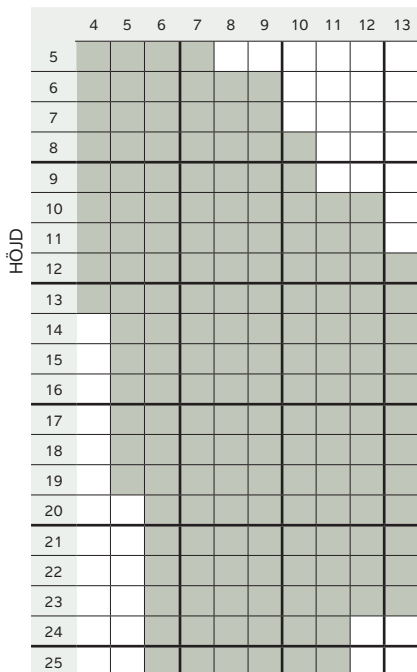

# Sidhängt - ljud

Avser produkt med standardspanjolett

Rw 43 dB, Rw+C 41 dB, Rw+Ctr 37 dB

BREDD

Rw 44 dB, Rw+C 43 dB, Rw+Ctr 39 dB

BREDD

Rw 45 dB, Rw+C 44 dB, Rw+Ctr 41 dB

BREDD

Rw 47 dB, Rw+C 46 dB, Rw+Ctr 43 dB

BREDD