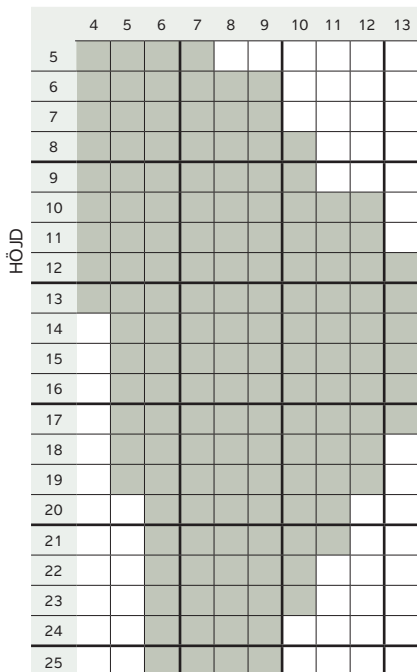

# Sidhängt - ljud

Avser produkt med standardspanjolett

Rw 43 dB, Rw+C 41 dB, Rw+Ctr 37 dB

BREDD

Rw 44 dB, Rw+C 43 dB, Rw+Ctr 39 dB

BREDD

Rw 45 dB, Rw+C 44 dB, Rw+Ctr 41 dB

BREDD

Rw 47 dB, Rw+C 46 dB, Rw+Ctr 43 dB

BREDD