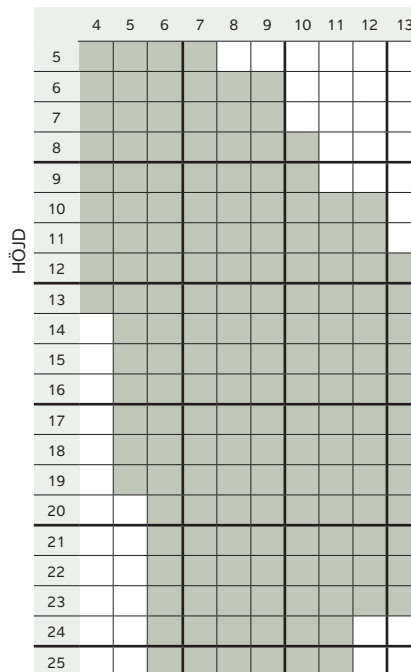

# Sidhängt - ljud

Avser produkt med standardspanjolett

Rw 43 dB, Rw+C 41 dB, Rw+Ctr 37 dB

BREDD

Rw 44 dB, Rw+C 43 dB, Rw+Ctr 39 dB

BREDD

Rw 45 dB, Rw+C 44 dB, Rw+Ctr 41 dB

BREDD

Rw 47 dB, Rw+C 46 dB, Rw+Ctr 43 dB

BREDD