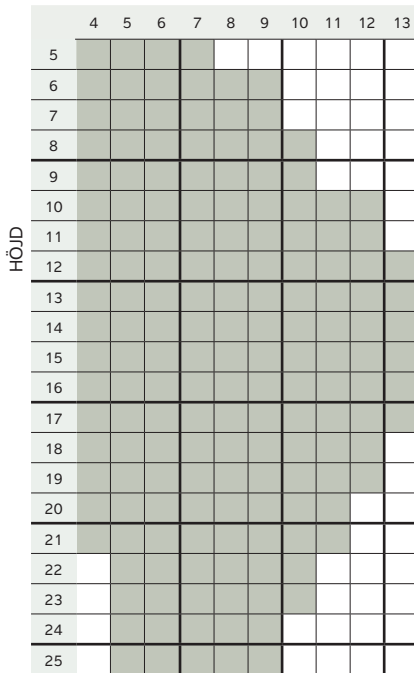

Sidhängt - ljud

Avser produkt med standardspanjolett

Rw 48 dB, Rw+C 46 dB, Rw+Ctr 44 dB

BREDD