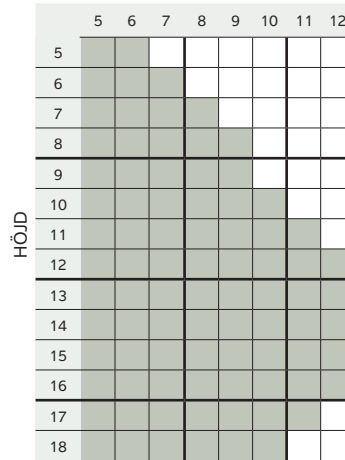

Ljud

MF

Rw 32 dB, Rw+C 30 dB, Rw+Ctr 28 dB

BREDD

MF

Rw 35 dB, Rw+C 33 dB, Rw+Ctr 31 dB

BREDD

MF2

Rw 32 dB, Rw+C 30 dB, Rw+Ctr 27 dB

BREDD

Avser modell med lika delning.

MF2

Rw 35 dB, Rw+C 34 dB, Rw+Ctr 31 dB

Avser modell med lika delning.

MFD helglasad

Rw 30 dB, Rw+C 29 dB, Rw+Ctr 28 dB