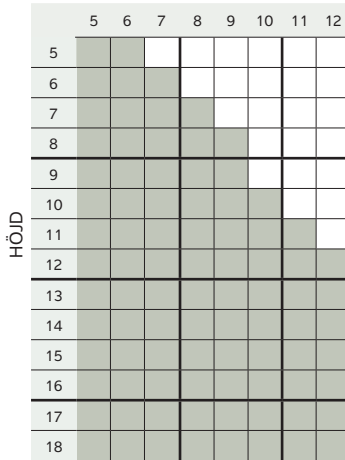

Ljud

MF

Rw 32 dB, Rw+C 30 dB, Rw+Ctr 28 dB

BREDD

MF

Rw 35 dB, Rw+C 33 dB, Rw+Ctr 31 dB

BREDD

MF2

Rw 32 dB, Rw+C 30 dB, Rw+Ctr 27 dB

BREDD

Avser modell med lika delning.

MF2

Rw 35 dB, Rw+C 34 dB, Rw+Ctr 31 dB

Avser modell med lika delning.

MFD helglasad

Rw 30 dB, Rw+C 29 dB, Rw+Ctr 28 dB