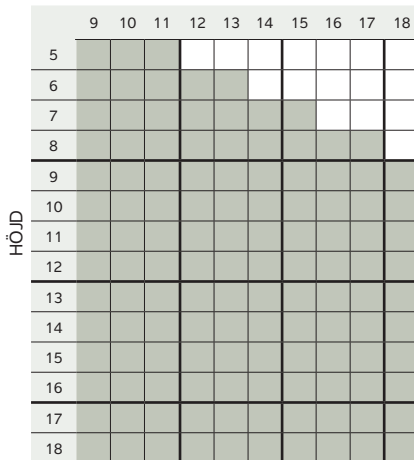

Ljud

MF

Rw 32 dB, Rw+C 30 dB, Rw+Ctr 28 dB

BREDD

MF

Rw 35 dB, Rw+C 33 dB, Rw+Ctr 31 dB

BREDD

MF2

Rw 32 dB, Rw+C 30 dB, Rw+Ctr 27 dB

BREDD

Avser modell med lika delning.

MF2

Rw 35 dB, Rw+C 34 dB, Rw+Ctr 31 dB

Avser modell med lika delning.

MFD helglasad

Rw 30 dB, Rw+C 29 dB, Rw+Ctr 28 dB