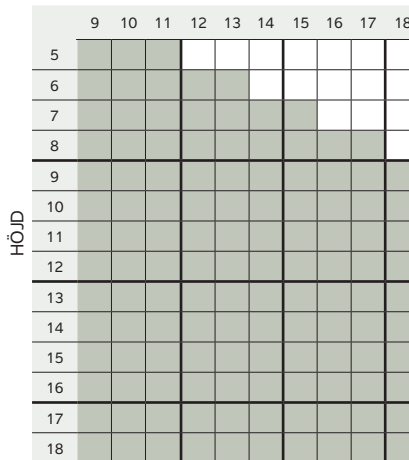

Rw 32 dB, Rw+C 30 dB, Rw+Ctr 27 dB

BREDD

Avser modell med lika delning.

MF2

Rw 35 dB, Rw+C 34 dB, Rw+Ctr 31 dB

Avser modell med lika delning.

MFD helglasad

Rw 30 dB, Rw+C 29 dB, Rw+Ctr 28 dB