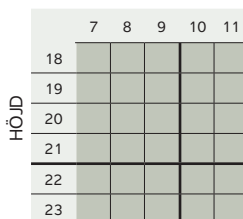

MFD helglasad

Rw 30 dB, Rw+C 29 dB, Rw+Ctr 28 dB

BREDD