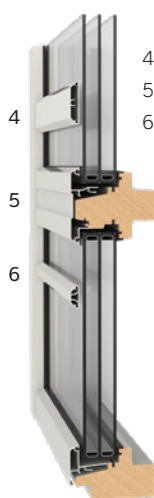

Fast karm (ej öppningsbart)