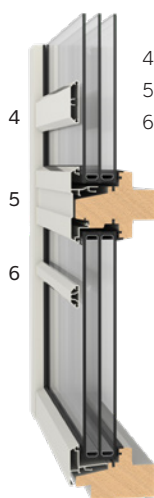

Fast karm (ej öppningsbart)