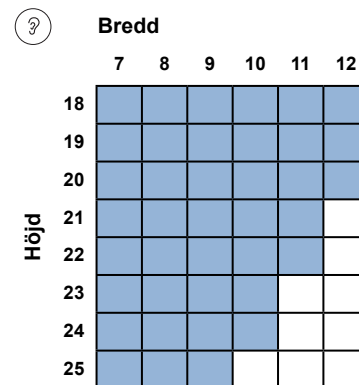

Helglasad altandörr - ljud

Insrekam.se • 2018-08-24

Ljudvärde (dB)

Rw	Rw+C	Rw+Ctr
33	31	26

Ljudvärde (dB)

Rw	Rw+C	Rw+Ctr
37	35	30

Ljudvärde (dB)

Rw	Rw+C	Rw+Ctr
38	36	31