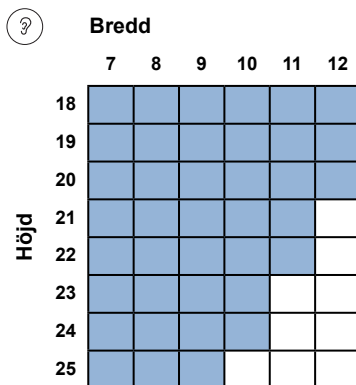

Helglasad altandörr - ljud

Insrekam.se • 2018-08-24

Ljudvärde (dB)

Rw	Rw+C	Rw+Ctr
33	31	26

Ljudvärde (dB)

Rw	Rw+C	Rw+Ctr
37	35	30

Ljudvärde (dB)

Rw	Rw+C	Rw+Ctr
38	36	31

Ljudvärde (dB)

Rw	Rw+C	Rw+Ctr
40	38	33

Ljudvärde (dB)

Rw	Rw+C	Rw+Ctr
41	39	34

Ljudvärde (dB)

Rw	Rw+C	Rw+Ctr
44	42	37