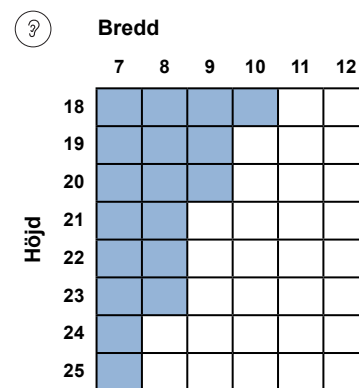

Ljudvärde (dB)

Rw	Rw+C	Rw+Ctr
44	42	37