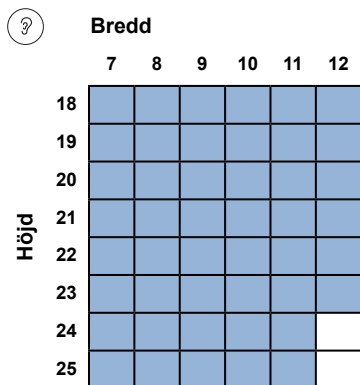

Helglasad altandörr - ljud

Insrekam.se • 2018-08-24

Ljudvärde (dB)

Rw	Rw+C	Rw+Ctr
33	31	26

Ljudvärde (dB)

Rw	Rw+C	Rw+Ctr
37	35	30

Ljudvärde (dB)

Rw	Rw+C	Rw+Ctr
38	36	31

Ljudvärde (dB)

Rw	Rw+C	Rw+Ctr
40	38	33

Ljudvärde (dB)

Rw	Rw+C	Rw+Ctr
41	39	34

Ljudvärde (dB)

Rw	Rw+C	Rw+Ctr
44	42	37