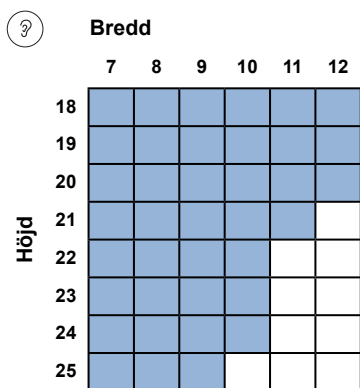

Helglasad altandörr - ljud

Insrekam.se • 2018-08-24

Ljudvärde (dB)

Rw	Rw+C	Rw+Ctr
33	31	26

Ljudvärde (dB)

Rw	Rw+C	Rw+Ctr
37	35	30

Ljudvärde (dB)

Rw	Rw+C	Rw+Ctr
38	36	31