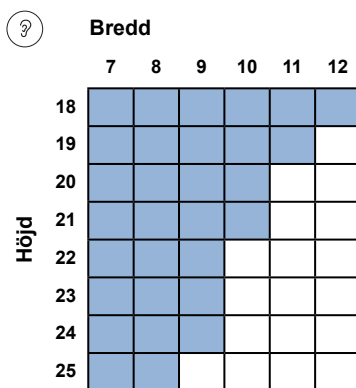

Ljudvärde (dB)

Rw	Rw+C	Rw+Ctr
41	39	34