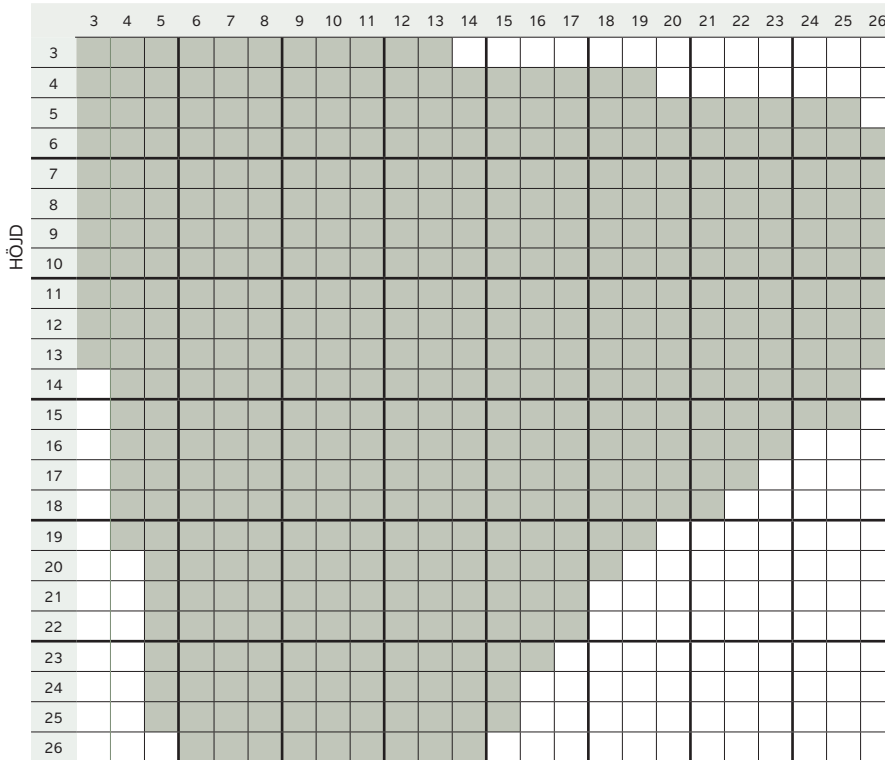

Fast karm - ljud

Rw 36 dB, Rw+C 34 dB, Rw+Ctr 30 dB

BREDD

Ljudvärde (dB)

Rw	Rw+C	Rw+Ctr
33	32	28
35	34	30
37	36	32
39	37	32
41	39	34
46	44	39

Vridfönster – ljud

Rw 45 dB, Rw+C 43 dB, Rw+Ctr 40 dB

BREDD

	4	5	6	7	8	9	10	11	12	13	14	15	16	17	18	19	20
4																	
5																	
6																	
7																	
8																	
9																	
10																	
11																	
12																	
13																	
14																	
15																	
16																	
17																	
18																	