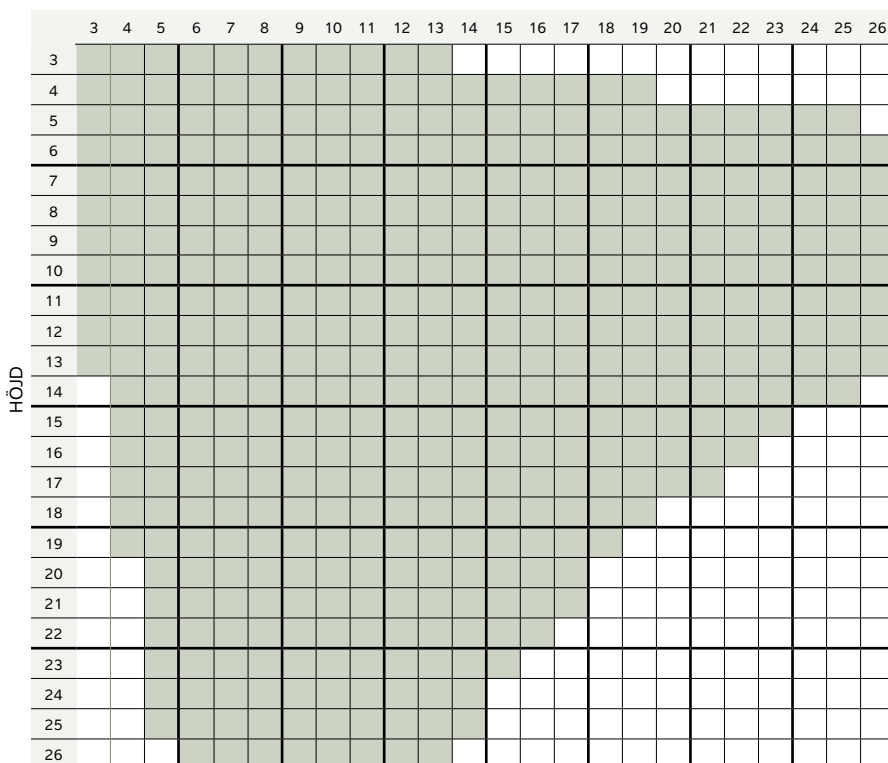

Fast karm - ljud

BREDD

Ljudvärde (dB)

Rw	Rw+C	Rw+Ctr
33	32	28
38	37	34
39	37	32
41	39	34
42	40	35
46	44	39