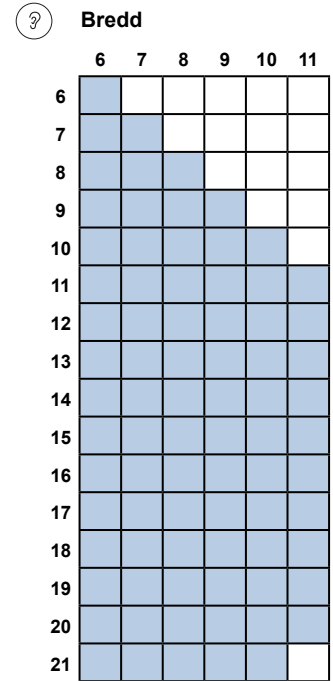

Sidhängt fönster - ljud

Insreklaam.se • 2018-08-24

Ljudvärde (dB)

| Rw | Rw+C | Rw+Ctr |
|----|------|--------|
| 33 | 31 | 27 |

Ljudvärde (dB)

| Rw | Rw+C | Rw+Ctr |
|----|------|--------|
| 37 | 36 | 32 |

Ljudvärde (dB)

| Rw | Rw+C | Rw+Ctr |
|----|------|--------|
| 40 | 38 | 34 |