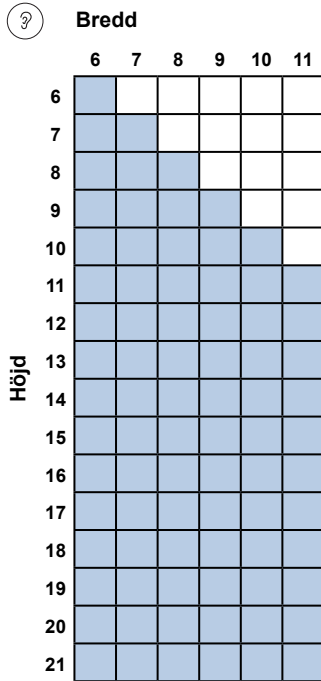

Sidhängt fönster - ljud

Insreklaam.se • 2018-08-24

Ljudvärde (dB)

| Rw | Rw+C | Rw+Ctr |
|----|------|--------|
| 33 | 31 | 27 |

Ljudvärde (dB)

| Rw | Rw+C | Rw+Ctr |
|----|------|--------|
| 37 | 36 | 32 |

Ljudvärde (dB)

| Rw | Rw+C | Rw+Ctr |
|----|------|--------|
| 40 | 38 | 34 |