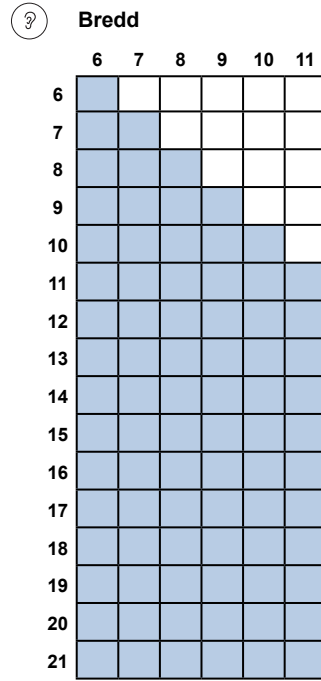

Sidhängt fönster - ljud

Insreklaam.se • 2018-08-24

Ljudvärde (dB)

| Rw | Rw+C | Rw+Ctr |
|----|------|--------|
| 33 | 31 | 27 |

Ljudvärde (dB)

| Rw | Rw+C | Rw+Ctr |
|----|------|--------|
| 37 | 36 | 32 |

Ljudvärde (dB)

| Rw | Rw+C | Rw+Ctr |
|----|------|--------|
| 40 | 38 | 34 |