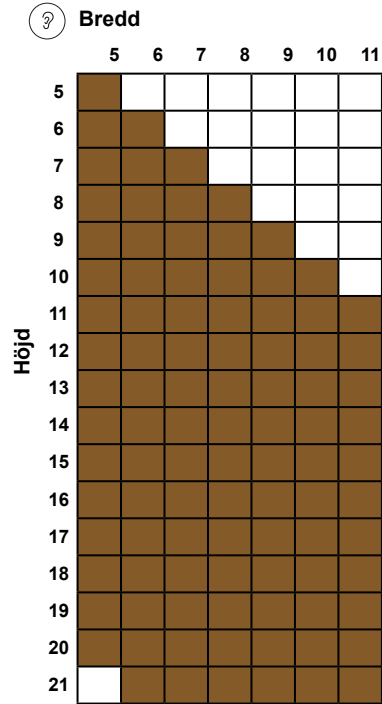

Insrekla.ms.se • 2018-08-23

Ljudvärde (dB)

Rw	Rw+C	Rw+Ctr
34	32	29

Ljudvärde (dB)

Rw	Rw+C	Rw+Ctr
37	35	32

Ljudvärde (dB)

Rw	Rw+C	Rw+Ctr
38	36	33