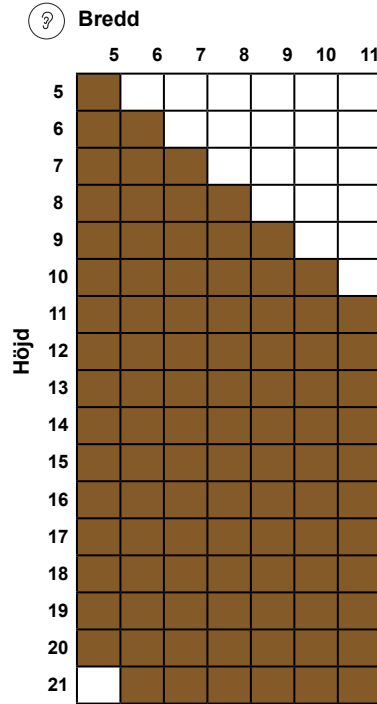

Insrekla.ms.se • 2018-08-23

Ljudvärde (dB)

Rw	Rw+C	Rw+Ctr
34	32	29

Ljudvärde (dB)

Rw	Rw+C	Rw+Ctr
37	35	32

Ljudvärde (dB)

Rw	Rw+C	Rw+Ctr
38	36	33