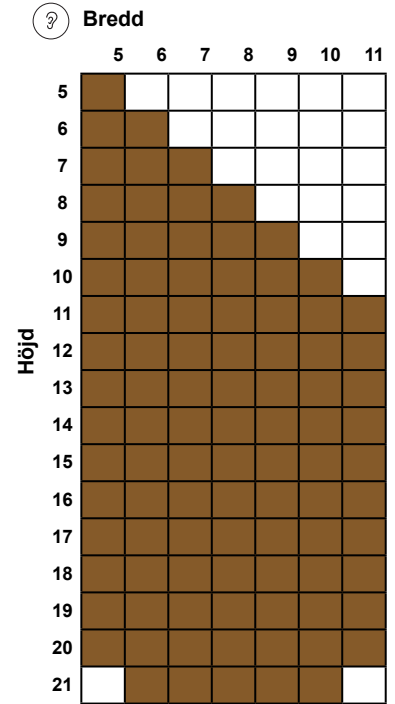

Insrekla.ms.se • 2018-08-23

Ljudvärde (dB)

Rw	Rw+C	Rw+Ctr
34	32	29

Ljudvärde (dB)

Rw	Rw+C	Rw+Ctr
37	35	32

Ljudvärde (dB)

Rw	Rw+C	Rw+Ctr
38	36	33