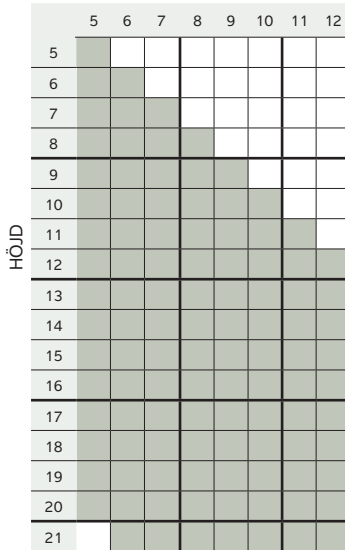

# Sidhängt fönster – ljud

Rw 34 dB, Rw+C 32 dB, Rw+Ctr 29 dB

BREDD

Rw 37 dB, Rw+C 35 dB, Rw+Ctr 32 dB

BREDD

Rw 38 dB, Rw+C 36 dB, Rw+Ctr 33 dB

BREDD