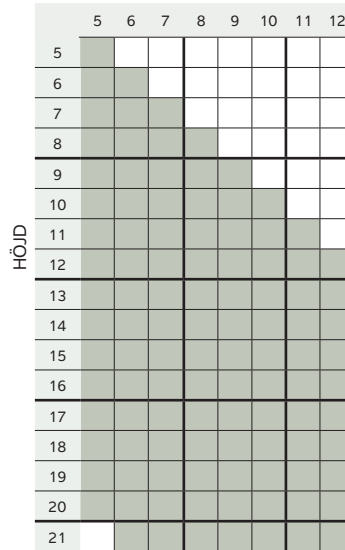

# Sidhängt fönster – ljud

Rw 34 dB, Rw+C 32 dB, Rw+Ctr 29 dB

BREDD

Rw 37 dB, Rw+C 35 dB, Rw+Ctr 32 dB

BREDD

Rw 38 dB, Rw+C 36 dB, Rw+Ctr 33 dB

BREDD