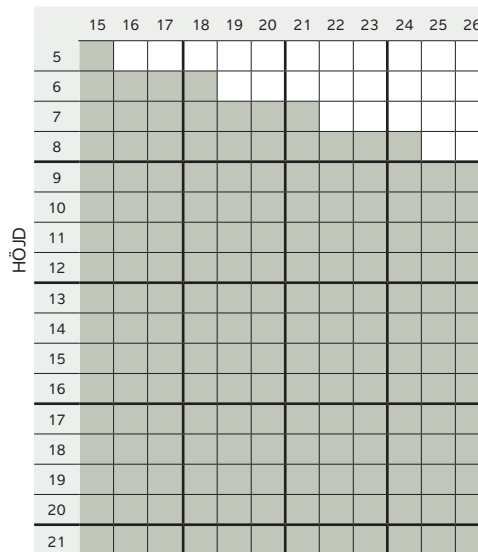

Sidhängt fönster – standard

1-LUFT STANDARDSTORLEKAR

BREDD

2-LUFT STANDARDSTORLEKAR

BREDD

Avser 2-luft med jämn indelning.

3-LUFT STANDARDSTORLEKAR

BREDD

Avser 3-luft med jämn indelning.