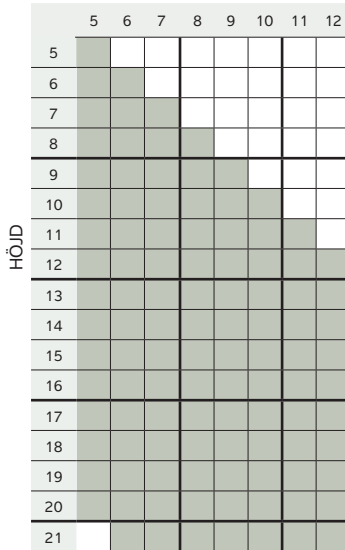

Sidhängt fönster – standard

1-LUFT STANDARDSTORLEKAR

BREDD

2-LUFT STANDARDSTORLEKAR

BREDD

Avser 2-luft med jämn indelning.

3-LUFT STANDARDSTORLEKAR

BREDD

Avser 3-luft med jämn indelning.