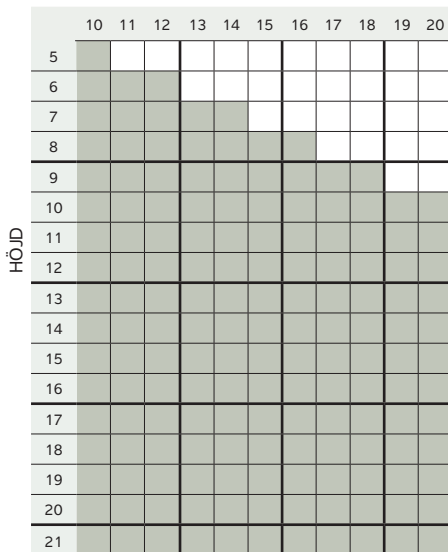

Sidhängt fönster – standard

1-LUFT STANDARDSTORLEKAR

BREDD

2-LUFT STANDARDSTORLEKAR

BREDD

Avser 2-luft med jämn indelning.

3-LUFT STANDARDSTORLEKAR

BREDD

Avser 3-luft med jämn indelning.