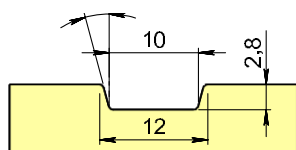

YTTERDÖRRAR

Diplomat Svea glas pardörr

Ytbehandlig

Våra ytterdörrar tillverkas i vit* som standardkulör. Som tillval kan du välja bland de flesta NCS-S- eller RAL-kulörerna (drygt 2 000 stycken). Dörrarna är lackade i dubbla skikt av ett 2-komponentssystem som ger en mycket slitstark yta. Vår färg har glans 35.

Modulmått

Modulmättet är själva hålet i väggen, karmens yttermått är 15 mm mindre på bredd och höjd. Detta för att kunna justera och isolera karmen. Modulmått 10x21 = karmyttermått 985x2085 mm.

Vi kan tillverka ytterdörrar med begränsade specialmått mot pristillägg.

Fakta

- Cotswold, härdat in- och utvändigt
- Dekorlist och dekorspår
- Lackering med 2-komponentssystem
- Låskista ASSA 2002c
- 105 mm karm utan smygspår
- Monterade karmhylsor inkl. skruv
- Låg tröskel 25 mm utv alu och inv ek
- U-värde ca 1,1
- Godkänd i inbrottsklass MK1 (SS ENV 1627)
- 20-års formgaranti
- Min-Max 13-20x19-23
- A-mått 68 mm
- B-mått 22 mm

Dekorspår

Glas

Genomskärning

Tillval

Du hittar vårt utbud av tillval på diplomatdörrar.se.