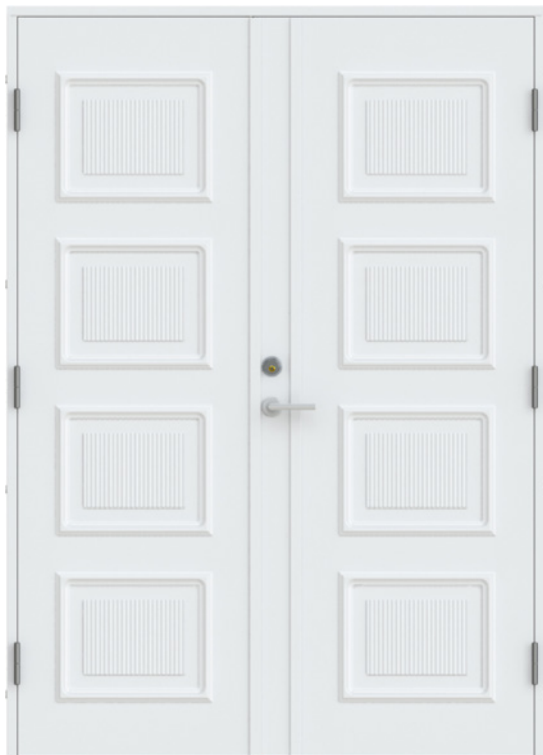

YTTERDÖRRAR

Diplomat Signe Tät Pardörr

Ytbehandlig

Våra ytterdörrar tillverkas i vit* som standardkulör. Som tillval kan du välja bland de flesta NCS-S- eller RAL-kulörerna (drygt 2 000 stycken). Dörrarna är lackade i dubbla skikt av ett 2-komponentssystem som ger en mycket slitstark yta. Vår färg har glans 35.

* NCS S 0502-Y
(STANDARDVIT)

Valfri NCS-S
eller RAL-färg

Genomskärning

Genomskärning

Tillval

Du hittar vårt utbud av tillval på diplomatdörrar.se.

Standardutförande

Dekor

Dekorpålimmad utsida

U-värde

0,8

Storlekar

Karmyttermått: bredd 1385-2185 mm, höjd 1985-2285 mm

A-mått 64 mm (dörrbladstjocklek)

B-mått 22 mm (mått från dörrbladets utsida till centrum av låskolv)

Karm