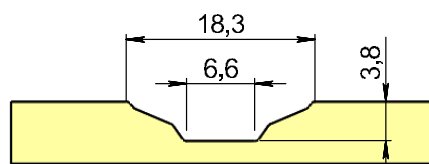

YTTERDÖRRAR

Diplomat Sandra glas halvpardörr

Ytbehandlig

Våra ytterdörrar tillverkas i vit* som standardkulör. Som tillval kan du välja bland de flesta NCS-S- eller RAL-kulörerna (drygt 2 000 stycken). Dörrarna är lackade i dubbla skikt av ett 2-komponentssystem som ger en mycket slitstark yta. Vår färg har glans 35.

Modulmått

Modulmättet är själva hålet i väggen, karmens yttermått är 15 mm mindre på bredd och höjd. Detta för att kunna justera och isolera karmen. Modulmått 10x21 = karmyttermått 985x2085 mm.

Vi kan tillverka ytterdörrar med begränsade specialmått mot pristillägg.

Fakta

- Klarglas, härdat in- och utvändigt
- Dekorspårad
- Lackering med 2-komponentssystem
- Låskista ASSA 2002c
- 105 mm karm utan smygspår
- Monterade karmhylsor inkl. skruv
- Låg tröskel 25 mm utv alu och inv ek
- U-värde ca 1,1
- Godkänd i inbrottsklass MK1 (SS ENV 1627)
- 20-års formgaranti
- Min-Max 13-20x18-23
- A-mått 64 mm
- B-mått 22 mm

Dekorspår

Glas

Genomskärning

Tillval

Du hittar vårt utbud av tillval på diplomatdörrar.se.