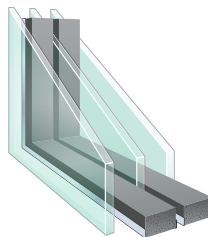

* NCS S 0502-Y
(STANDARDVIT)

Valfri NCS-S eller RAL-färg

Modulmått

Modulmättet är själva hålet i väggen, karmens yttermått är 15 mm mindre på bredd och höjd. Detta för att kunna justera och isolera karmen. Modulmått 10x21 = karmyttermått 985x2085 mm.

Vi kan tillverka ytterdörrar med begränsade specialmått mot pristillägg.

Fakta

- Klarglas, härdat in- och utvändigt
- Dekorspårad
- Lackering med 2-komponentssystem
- Låskista ASSA 2002c
- 105 mm karm utan smygspår
- Monterade karmhylsor inkl. skruv
- Låg tröskel 25 mm utv alu och inv ek
- U-värde ca 0,9
- Godkänd i inbrottsklass MK1 (SS ENV 1627)
- 20-års formgaranti
- Min-Max 13-20x18-23
- A-mått 64 mm
- B-mått 22 mm

Glas

3-GLAS ISOLERRUTA

Genomskärning

GENOMSKÄRNING

STANDARDTRÖSKEL 25 MM

Tillval

Du hittar vårt utbud av tillval på diplomatdörrar.se.