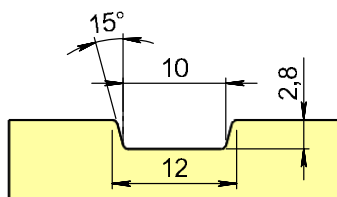

YTTERDÖRRAR

Diplomat Nathalie glas pardörr

Ytbehandlig

Våra ytterdörrar tillverkas i vit* som standardkulör. Som tillval kan du välja bland de flesta NCS-S- eller RAL-kulörerna (drygt 2 000 stycken). Dörrarna är lackade i dubbla skikt av ett 2-komponentssystem som ger en mycket slitstark yta. Vår färg har glans 35.

Modulmått

Modulmättet är själva hålet i väggen, karmens yttermått är 15 mm mindre på bredd och höjd. Detta för att kunna justera och isolera karmen. Modulmått 10x21 = karmyttermått 985x2085 mm.

Vi kan tillverka ytterdörrar med begränsade specialmått mot pristillägg.

Fakta

- Klarglas, härdat in- och utvändigt
- Dekorspårad
- Lackering med 2-komponentssystem
- Låskista ASSA 2002c
- 105 mm karm utan smygspår
- Monterade karmhylsor inkl. skruv
- Låg tröskel 25 mm utv alu och inv ek
- U-värde ca 1,0
- Godkänd i inbrottsklass MK1 (SS ENV 1627)
- 20-års formgaranti
- Min-Max 14-20x19-23
- A-mått 64 mm
- B-mått 22 mm

Dekorspår

Glas

Genomskärning

Tillval

Du hittar vårt utbud av tillval på diplomatdörrar.se.