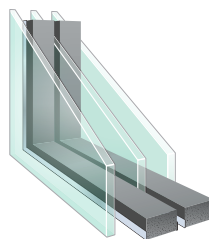

## Fakta

- Klarglas, härdat in- och utvändigt
- Dekorspårad
- Lackering med 2-komponentssystem
- Låskista ASSA 2002c
- 105 mm karm utan smygspår
- Monterade karmhylsor inkl. skruv
- Låg tröskel 25 mm utv alu och inv ek
- U-värde ca 1,0
- Godkänd i inbrottsklass MK1 (SS ENV 1627)
- 20-års formgaranti
- Min-Max 14-20x19-23
- A-mått 64 mm
- B-mått 22 mm

## Glas

3-GLAS ISOLERRUTA