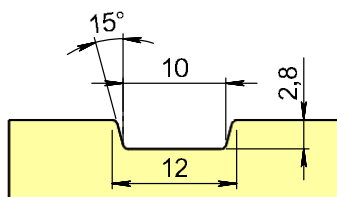

YTTERDÖRRAR

Diplomat Minnah glas halvpardörr

Ytbehandlig

Våra ytterdörrar tillverkas i vit* som standardkulör. Som tillval kan du välja bland de flesta NCS-S- eller RAL-kulörerna (drygt 2 000 stycken). Dörrarna är lackade i dubbla skikt av ett 2-komponentssystem som ger en mycket slitstark yta. Vår färg har glans 35.

Modulmått

Modulmättet är själva hålet i väggen, karmens yttermått är 15 mm mindre på bredd och höjd. Detta för att kunna justera och isolera karmen. Modulmått 10x21 = karmyttermått 985x2085 mm.

Vi kan tillverka ytterdörrar med begränsade specialmått mot pristillägg.

Fakta

- Klarglas, härdat in- och utvändigt
- Steppat glas runt glasram i svart eller silver
- Rostfri sparkplåt utv
- Lackering med 2-komponentssystem
- Låskista ASSA 2002c
- 105 mm karm utan smygspår
- Monterade karmhylsor inkl. skruv
- Låg tröskel 25 mm utv alu och inv ek
- U-värde ca 1,0
- Godkänd i inbrottsklass MK1 (SS ENV 1627)
- 20-års formgaranti
- Min-Max 14-17x20-23
- A-mått 64 mm
- B-mått 22 mm

Dekorspår

Glas

Genomskärning

Tillval

Du hittar vårt utbud av tillval på diplomatdörrar.se.