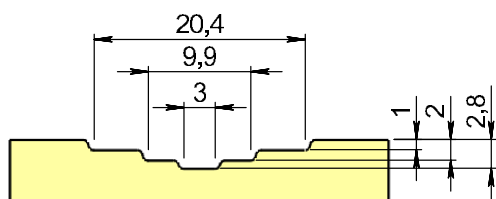

YTTERDÖRRAR

Diplomat Laila glas pardörr

Ytbehandlig

Våra ytterdörrar tillverkas i vit* som standardkulör. Som tillval kan du välja bland de flesta NCS-S- eller RAL-kulörerna (drygt 2 000 stycken). Dörrarna är lackade i dubbla skikt av ett 2-komponentssystem som ger en mycket slitstark yta. Vår färg har glans 35.

Modulmått

Modulmättet är själva hålet i väggen, karmens yttermått är 15 mm mindre på bredd och höjd. Detta för att kunna justera och isolera karmen. Modulmått 10x21 = karmyttermått 985x2085 mm.

Vi kan tillverka ytterdörrar med begränsade specialmått mot pristillägg.

Fakta

- Klarglas, härdat in- och utvändigt
- Dekorspårad HDF-skiva utvändigt
- Lackering med 2-komponentssystem
- Låskista ASSA 2002c
- 105 mm karm utan smygspår
- Monterade karmhylsor inkl. skruv
- Låg tröskel 25 mm utv alu och inv ek
- U-värde ca 1,0
- Godkänd i inbrottsklass MK1 (SS ENV 1627)
- 20-års formgaranti
- Min-Max 16-19x19-23
- A-mått 64 mm
- B-mått 22 mm

Dekorspår

Glas

Genomskärning

Tillval

Du hittar vårt utbud av tillval på diplomatdörrar.se.