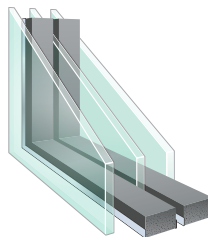

* NCS S 0502-Y
(STANDARDVIT)

Valfri NCS-S eller RAL-färg

Modulmått

Modulmättet är själva hålet i väggen, karmens yttermått är 15 mm mindre på bredd och höjd. Detta för att kunna justera och isolera karmen. Modulmått 10x21 = karmyttermått 985x2085 mm.

Vi kan tillverka ytterdörrar med begränsade specialmått mot pristillägg.

Fakta

- Klarglas, härdat in- och utvändigt
- Dekorspårad HDF-skiva utvändigt
- Lackering med 2-komponentssystem
- Låskista ASSA 2002c
- 105 mm karm utan smygspår
- Monterade karmhylsor inkl. skruv
- Låg tröskel 25 mm utv alu och inv ek
- U-värde ca 1,0
- Godkänd i inbrottsklass MK1 (SS ENV 1627)
- 20-års formgaranti
- Min-Max 16-19x19-23
- A-mått 64 mm
- B-mått 22 mm

Dekorspår

Glas

3-GLAS ISOLERRUTA

Genomskärning

GENOMSKÄRNING

STANDARDTRÖSKEL 25 MM

Tillval

Du hittar vårt utbud av tillval på diplomatdörrar.se.