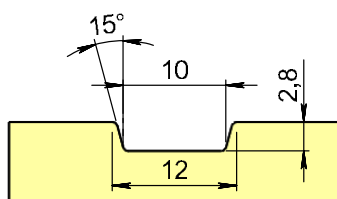

YTTERDÖRRAR

Diplomat Laila glas halvpardörr

Ytbehandlig

Våra ytterdörrar tillverkas i vit* som standardkulör. Som tillval kan du välja bland de flesta NCS-S- eller RAL-kulörerna (drygt 2 000 stycken). Dörrarna är lackade i dubbla skikt av ett 2-komponentssystem som ger en mycket slitstark yta. Vår färg har glans 35.

Modulmått

Modulmättet är själva hålet i väggen, karmens yttermått är 15 mm mindre på bredd och höjd. Detta för att kunna justera och isolera karmen. Modulmått 10x21 = karmyttermått 985x2085 mm.

Vi kan tillverka ytterdörrar med begränsade specialmått mot pristillägg.

Fakta

- Klarglas, härdat in- och utvändigt
- Dekorspårad HDF-skiva utvändigt
- Lackering med 2-komponentssystem
- Låskista ASSA 2002c
- 105 mm karm utan smygspår
- Monterade karmhylsor inkl. skruv
- Låg tröskel 25 mm utv alu och inv ek
- U-värde ca 1,0
- Godkänd i inbrottsklass MK1 (SS ENV 1627)
- 20-års formgaranti
- Min-Max 13-20x19-23
- A-mått 64 mm
- B-mått 22 mm

Dekorspår

Glas

Genomskärning

Tillval

Du hittar vårt utbud av tillval på diplomatdörrar.se.