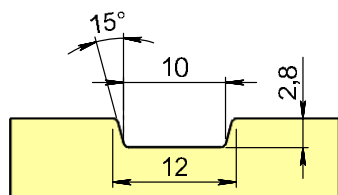

YTTERDÖRRAR

Diplomat Ingela glas pardörr

Ytbehandling

Våra ytterdörrar tillverkas i vit* som standardkulör. Som tillval kan du välja bland de flesta NCS-S- eller RAL-kulörerna (drygt 2 000 stycken). Dörrarna är lackade i dubbla skikt av ett 2-komponentssystem som ger en mycket slitstark yta. Vår färg har glans 35.

Modulmått

Modulmättet är själva hålet i väggen, karmens yttermått är 15 mm mindre på bredd och höjd. Detta för att kunna justera och isolera karmen. Modulmått 10x21 = karmyttermått 985x2085 mm.

Vi kan tillverka ytterdörrar med begränsade specialmått mot pristillägg.

Fakta

- Klarglas, härdat in- och utvändigt
- Dekorspårad HDF-skiva utvändigt
- Lackering med 2-komponentssystem
- Låskista ASSA 2002c
- 105 mm karm utan smygspar
- Monterade karmhylsor inkl. skruv
- Låg tröskel 25 mm utv alu och inv ek
- U-värde ca 1,0
- Godkänd i inbrottsklass MK1 (SS ENV 1627)
- 20-års formgaranti
- Min-Max 17-20x18-23
- A-mått 64 mm
- B-mått 22 mm

Dekorspår

Glas

Genomskärning

Tillval

Du hittar vårt utbud av tillval på diplomatdörrar.se.