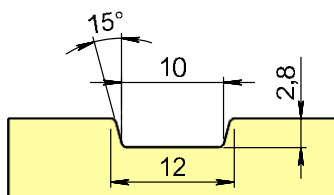

YTTERDÖRRAR

Diplomat Gullan glas pardörr

Ytbehandlig

Våra ytterdörrar tillverkas i vit* som standardkulör. Som tillval kan du välja bland de flesta NCS-S- eller RAL-kulörerna (drygt 2 000 stycken). Dörrarna är lackade i dubbla skikt av ett 2-komponentssystem som ger en mycket slitstark yta. Vår färg har glans 35.

Modulmått

Modulmättet är själva hålet i väggen, karmens yttermått är 15 mm mindre på bredd och höjd. Detta för att kunna justera och isolera karmen. Modulmått 10x21 = karmyttermått 985x2085 mm.

Vi kan tillverka ytterdörrar med begränsade specialmått mot pristillägg.

Fakta

- Klarglas, härdat in- och utvändigt
- Dekorspårad HDF-skiva utvändigt
- Lackering med 2-komponentssystem
- Låskista ASSA 2002c
- 105 mm karm utan smygspar
- Monterade karmhylsor inkl. skruv
- Låg tröskel 25 mm utv alu och inv ek
- U-värde ca 1,0
- Godkänd i inbrottsklass MK1 (SS ENV 1627)
- 20-års formgaranti
- Min-Max 13-20x18-23
- A-mått 64 mm
- B-mått 22 mm

Dekorspår

Glas

Genomskärning

Tillval

Du hittar vårt utbud av tillval på diplomatdörrar.se.