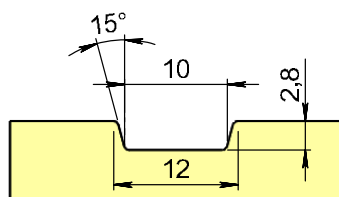

YTTERDÖRRAR

Diplomat Clara glas pardörr

Ytbehandlig

Våra ytterdörrar tillverkas i vit* som standardkulör. Som tillval kan du välja bland de flesta NCS-S- eller RAL-kulörerna (drygt 2 000 stycken). Dörrarna är lackade i dubbla skikt av ett 2-komponentssystem som ger en mycket slitstark yta. Vår färg har glans 35.

Modulmått

Modulmättet är själva hålet i väggen, karmens yttermått är 15 mm mindre på bredd och höjd. Detta för att kunna justera och isolera karmen. Modulmått 10x21 = karmyttermått 985x2085 mm.

Vi kan tillverka ytterdörrar med begränsade specialmått mot pristillägg.

Fakta

- Klarglas
- Dekorspår utsida
- Lackering med 2-komponentssystem
- Låskista ASSA 2002c
- 105 mm karm utan smygspår
- Monterade karmhylsor inkl. skruv
- Låg tröskel 25 mm utv alu och inv ek
- U-värde ca 1,0
- Godkänd i inbrottsklass MK1 (SS ENV 1627)
- 20-års formgaranti
- Min-Max 13-22x17-23
- A-mått 64 mm
- B-mått 22 mm

Dekorspår

Glas

Genomskärning

Tillval

Du hittar vårt utbud av tillval på diplomatdörrar.se.