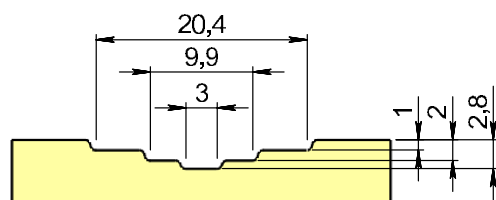

Dekorspår

Tillval

Du hittar vårt utbud av tillval på diplomatdörrar.se.