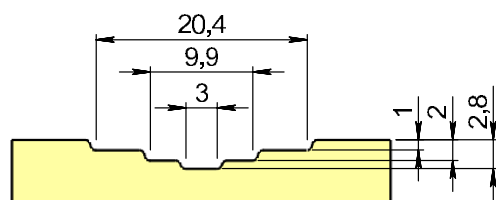

YTTERDÖRRAR

Diplomat Bella glas pardörr

Ytbehandlig

Våra ytterdörrar tillverkas i vit* som standardkulör. Som tillval kan du välja bland de flesta NCS-S- eller RAL-kulörerna (drygt 2 000 stycken). Dörrarna är lackade i dubbla skikt av ett 2-komponentssystem som ger en mycket slitstark yta. Vår färg har glans 35.

Modulmått

Modulmättet är själva hålet i väggen, karmens yttermått är 15 mm mindre på bredd och höjd. Detta för att kunna justera och isolera karmen. Modulmått 10x21 = karmyttermått 985x2085 mm.

Vi kan tillverka ytterdörrar med begränsade specialmått mot pristillägg.

Fakta

- Klarglas, härdat in- och utvändigt
- Dekorspår utsida
- Lackering med 2-komponentssystem
- Låskista ASSA 2002c
- 105 mm karm utan smygspår
- Monterade karmhylsor inkl. skruv
- Låg tröskel 25 mm utv alu och inv ek
- U-värde ca 0,9
- Godkänd i inbrottsklass MK1 (SS ENV 1627)
- 20-års formgaranti
- Min-Max 13-22x17-23
- A-mått 64 mm
- B-mått 22 mm

Dekorspår

Glas

Genomskäring

Tillval

Du hittar vårt utbud av tillval på diplomatdörrar.se.