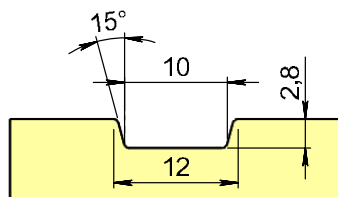

Dekorspår

Tillval

Du hittar vårt utbud av tillval på diplomatdörrar.se.