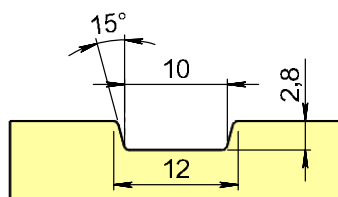

YTTERDÖRRAR

Diplomat Anna glas halvpardörr

Ytbehandlig

Våra ytterdörrar tillverkas i vit* som standardkulör. Som tillval kan du välja bland de flesta NCS-S- eller RAL-kulörerna (drygt 2 000 stycken). Dörrarna är lackade i dubbla skikt av ett 2-komponentssystem som ger en mycket slitstark yta. Vår färg har glans 35.

Modulmått

Modulmättet är själva hålet i väggen, karmens yttermått är 15 mm mindre på bredd och höjd. Detta för att kunna justera och isolera karmen. Modulmått 10x21 = karmyttermått 985x2085 mm.

Vi kan tillverka ytterdörrar med begränsade specialmått mot pristillägg.

Fakta

- Cotswold, härdat in- och utvändigt
- Dekorspår HDF skiva utvändigt
- Löstagbara spröjs
- Lackering med 2-komponentssystem
- Låskista ASSA 2002c
- 105 mm karm utan smygspår
- Monterade karmhylsor inkl. skruv
- Låg tröskel 25 mm utv alu och inv ek
- U-värde ca 1,0
- Godkänd i inbrottsklass MK1 (SS ENV 1627)
- 20-års formgaranti
- Gångdörr M9-M10. Öppningsbar tät del M4-M5
- Min-Max 11-22x17-23
- A-mått 64 mm
- B-mått 22 mm

Dekorspår

Glas

Genomskärning

Tillval

Du hittar vårt utbud av tillval på diplomatdörrar.se.