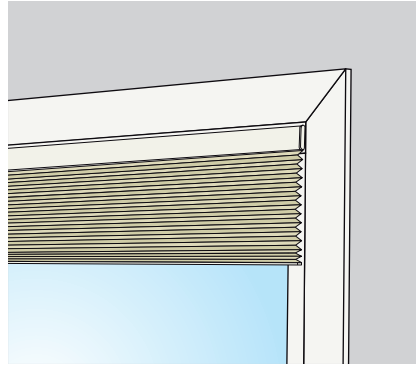

Vit över- och underlist till svart plissé

Helt utan synliga linor

Elitfönster Plissé Touch

Montage

Elitfönster Plisse Touch levereras som standard för karmmontage.

Viktigt att uppge om Plissen är till sidhängda fönster och altandörrar, för att få plissen anpassad för att inte gå emot handtaget i nedhissat läge.

Bild 1.
Karm-/bågmontage -
Sidhängt fönster eller altandörr

Bild 2.
Karm-/bågmontage - Fast karm,
vridfönster och överkantshängt fönster

Bild 3.
Väggmontage - Alla utåt- och inåtgående
fönster

Storleksguide

Vid beställning

- Ange om ditt fönster är öppningsbart eller om det är en fast karm.
- Vid öppningsbart fönster ange båg- eller karmmontage (karmmontage standard).

Övrigt

- Elitfönster Plissé Touch klarar kraven för barnsäkerhet
- Har inga synliga linor