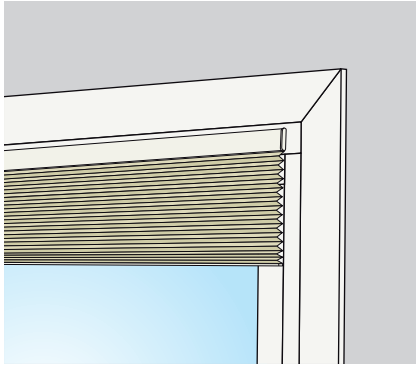

Vit över- och underlist till svart plissé

Helt utan synliga linor

Elitfönster Plissé Touch

Montage

Elitfönster Plisse Touch levereras som standard för karmmontage.

Viktigt att uppge om Plissen är till sidhängda fönster och altandörrar, för att få plissen anpassad för att inte gå emot handtaget i nedhissat läge.

Bild 1.
Karm-/bågmontage -
Sidhängt fönster eller altandörr

Bild 2.
Karm-/bågmontage - Fast karm,
vridfönster och överkantshängt fönster

Bild 3.
Väggmontage - Alla utåt- och inåtgående
fönster

Storleksguide