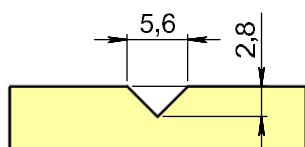

YTTERDÖRRAR

Diplomat Vilda

Ytbehandling

Våra ytterdörrar finns i vit* som standardkulör, samt grå, grön, blå och röd som tillval. Dörrarna är lackade i dubbla skikt av ett 2-komponents-system som ger en mycket slitstark yta. Vår färg har glans 35.

Kulörprovers tryckfärger är endast vägledande och kan avvika mot produkterna.

Fakta

- Klarglas
- Glaslistkassett MDF skruvad invändigt
- Ingen utvändig glaslist
- 6 mm HDF-skiva dekorspårad utvändigt
- Lackerad med 2-komponentssystem
- Låskista ASSA 2002c Slutbleck Assa 1487
- 105 mm karm med 25 mm tröskel ek/alu
- Monterade karmhylsor inkl. skruv
- U-värde ca 1,0
- 20-års formgaranti
- Min-Max 9-12x20-23
- A-mått 68 mm
- B-mått 22 mm

Dekorspår

Modulmått

Modulmåttet är själva hålet i väggen, karmens yttermått är 15 mm mindre på bredd och höjd. Detta för att kunna justera och isolera karmen. Modulmått 10x21 = karmyttermått 985x2085 mm. Vi kan tillverka ytterdörrar med begränsade specialmått mot pristillägg.

Glas

Genomskärning