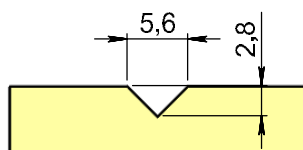

YTTERDÖRRAR

Diplomat Vega

Ytbehandling

Våra ytterdörrar finns i vit* som standardkulör, samt grå, grön, blå och röd som tillval. Dörrarna är lackade i dubbla skikt av ett 2-komponents-system som ger en mycket slitstark yta. Vår färg har glans 35.

Kulörprovers tryckfärger är endast vägledande och kan avvika mot produkterna.

Fakta

- 6 mm HDF-skiva dekorspårad utvändigt
- Lackerad med 2-komponentssystem
- Låskista ASSA 2002c Slutbleck Assa 1487
- 105 mm karm med 25 mm tröskel ek/alu
- Monterade karmhylsor inkl. skruv
- U-värde ca 1,0
- 20-års formgaranti
- Min-Max 9-12x20-23
- A-mått 68 mm
- B-mått 22 mm

Dekorspår

Genomskärning

Modulmått

Modulmättet är själva hålet i väggen, karmens yttermått är 15 mm mindre på bredd och höjd. Detta för att kunna justera och isolera karmen. Modulmått 10x21 = karmyttermått 985x2085 mm. Vi kan tillverka ytterdörrar med begränsade specialmått mot pristillägg.