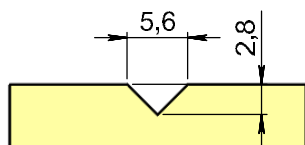

NCS S 5040-R
(RÖD)

Fakta

- Klarglas
- Glaslistkassett MDF skruvad invändigt
- Ingen utvändig glaslist
- 6 mm HDF-skiva dekorspårad utvändigt
- Lackerad med 2-komponentssystem
- Låskista ASSA 2002c Slutbleck Assa 1487
- 105 mm karm med 25 mm tröskel ek/alu
- Monterade karmhylsor inkl. skruv
- U-värde ca 1,0
- 20-års formgaranti
- Min-Max 9-12x20-23
- A-mått 68 mm
- B-mått 22 mm

Dekorspår

Modulmått

Modulmåtter är själva hålet i väggen, karmens yttermått är 15 mm mindre på bredd och höjd. Detta för att kunna justera och isolera karmen. Modulmått 10x21 = karmyttermått 985x2085 mm. Vi kan tillverka ytterdörrar med begränsade specialmått mot pristillägg.