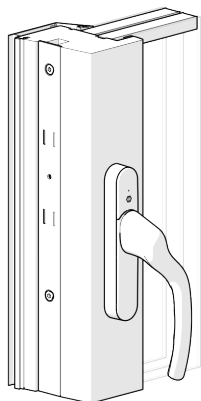

Elitfönster

Hela Sveriges fönster

Elitfönster Komfort handtag
Vridfönster Sidhängt fönster

Monteringsanvisningar gäller för sidhängt
fönster och vridfönster. I manualen är ett
sidhängt fönster avbildat.

För vridfönster
använd lång skruv
För sidhängt fönster
använd kort skruv.

Montering handtag

4.

5.

6.

7.

Montering magnet

8.

9.