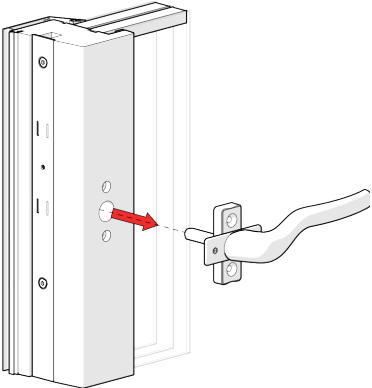

Elitfönster

Hela Sveriges fönster

Elitfönster Komfort handtag
Vridfönster Sidhängt fönster

Monteringsanvisningar gäller för sidhängt
fönster och vridfönster. I manualen är ett
sidhängt fönster avbildat.

För vridfönster
använd lång skruv
För sidhängt fönster
använd kort skruv.

x2

x2

x2

x1

Demontering befintligt handtag

1.

2.

3.