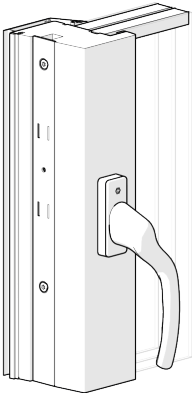

Elitfönster

Hela Sveriges fönster

Elitfönster Komfort handtag
Vridfönster Sidhängt fönster

Monteringsanvisningar gäller för sidhängt
fönster och vridfönster. I manualen är ett
sidhängt fönster avbildat.

För vridfönster
använd lång skruv
För sidhängt fönster
använd kort skruv.

x2

x2

x2

x1

Demontering befintligt handtag

1.

2.

3.