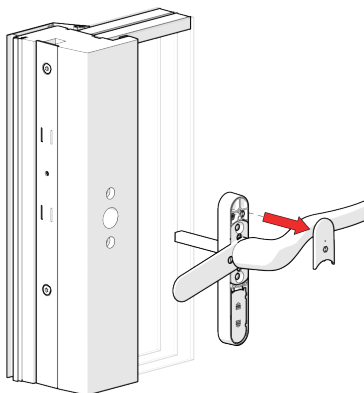

Montering handtag

4.