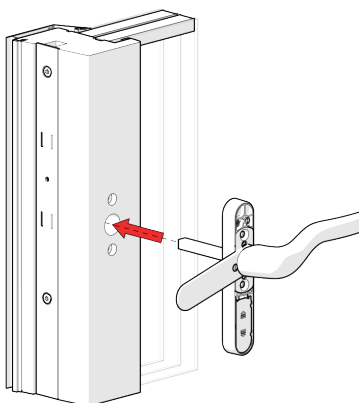

Montering handtag

4.

5.