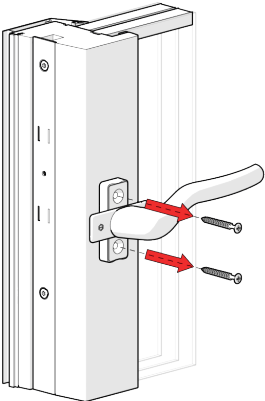

Elitfönster

Hela Sveriges fönster

Elitfönster Komfort handtag
Vridfönster Sidhängt fönster

Monteringsanvisningar gäller för sidhängt
fönster och vridfönster. I manualen är ett
sidhängt fönster avbildat.

För vridfönster
använd lång skruv
För sidhängt fönster
använd kort skruv.

x2

x2

x2

x1

Demontering befintligt handtag

1.

2.

3.