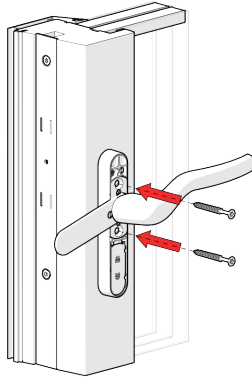

Elitfönster

Hela Sveriges fönster

Elitfönster Komfort handtag
Vridfönster Sidhängt fönster

Monteringsanvisningar gäller för sidhängt
fönster och vridfönster. I manualen är ett
sidhängt fönster avbildat.

För vridfönster
använd lång skruv
För sidhängt fönster
använd kort skruv.

Montering handtag

4.

5.

6.

7.

Montering magnet

8.

9.